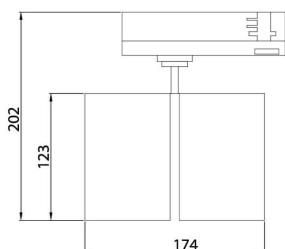

GAP D

Lavov Tracklight de la familia GAP con una potencia de 10W y una optica de 15 grados. Con un flujo luminoso total de 1000 lm y una eficiencia de 100 lm/W. Fabricado en aluminio inyectado a presion y acabado en color blanco .ON-OFF driver.

Código artículo	86.T014.3333.01
Tipo de producto	Outdoor
Categoría	Proyectores a carril
Familia	GAP
Subfamilia	GAP D

Pictograms

Esquema

Producto	
Potencia real (W)	2x30
Flujo luminoso real (lm)	5400
Eficacia luminosa (lm/W)	90
Ángulo de apertura	36º
Life time (h)	50000h L80B12
IP	20
Electrical class insulation	Clase II
Operating temperature	15
Color	Blanco
Chip Brand	Philip
Driver incluido	Si
Equipo	DALI
Temperatura de color (K)	3000
Consistencia de color (SDCM)	SDCM<3
CRI	90