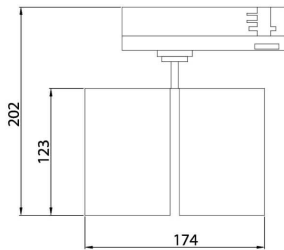

GAP D

Lavov Tracklight de la familia GAP con una potencia de 10W y una optica de 15 grados. Con un flujo luminoso total de 1000 lm y una eficiencia de 100 lm/W. Fabricado en aluminio inyectado a presion y acabado en color blanco .ON-OFF driver.

Código artículo	86.T014.3333.02
Tipo de producto	Outdoor
Categoría	Proyectores a carril
Familia	GAP
Subfamilia	GAP D
Pictograms	

Esquema

Producto	
Potencia real (W)	2x30
Flujo luminoso real (lm)	5400
Eficacia luminosa (lm/W)	90
Ángulo de apertura	36º
Life time (h)	50000h L80B12
IP	20
Electrical class insulation	Clase II
Operating temperature	15
Color	Negro
Chip Brand	Philip
Driver incluido	Si
Equipo	DALI
Temperatura de color (K)	3000
Consistencia de color (SDCM)	SDCM<3
CRI	90