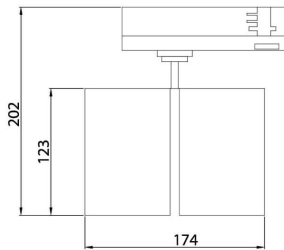

GAP D

Lavov Tracklight de la familia GAP con una potencia de 10W y una optica de 15 grados. Con un flujo luminoso total de 1000 lm y una eficiencia de 100 lm/W. Fabricado en aluminio inyectado a presion y acabado en color blanco .ON-OFF driver.

Código artículo	86.T014.3341.01
Tipo de producto	Indoor
Categoría	Proyectores a carril
Familia	GAP
Subfamilia	GAP D

Pictograms

Esquema

Producto	
Potencia real (W)	2x30
Flujo luminoso real (lm)	5400
Eficacia luminosa (lm/W)	90
Ángulo de apertura	55°
Life time (h)	50000h L80B12
IP	20
Electrical class insulation	Clase II
Operating temperature	15
Color	Blanco
Chip Brand	Philip
Driver incluido	Si
Equipo	ON-OFF
Temperatura de color (K)	3000
Consistencia de color (SDCM)	SDCM<3
CRI	90