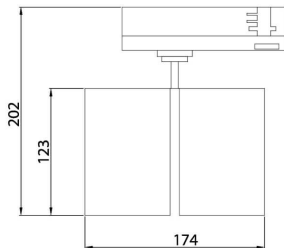

GAP D

Lavov Tracklight de la familia GAP con una potencia de 10W y una optica de 15 grados. Con un flujo luminoso total de 1000 lm y una eficiencia de 100 lm/W. Fabricado en aluminio inyectado a presion y acabado en color blanco .ON-OFF driver.

Código artículo	86.T014.3341.01
Tipo de producto	Outdoor
Categoría	Proyectores a carril
Familia	GAP
Subfamilia	GAP D
Pictograms	

Esquema

Producto	
Potencia real (W)	2x30
Flujo luminoso real (lm)	5400
Eficacia luminosa (lm/W)	90
Ángulo de apertura	55°
Life time (h)	50000h L80B12
IP	20
Electrical class insulation	Clase II
Operating temperature	15
Color	Blanco
Chip Brand	Philip
Driver incluido	Si
Equipo	ON-OFF
Temperatura de color (K)	3000
Consistencia de color (SDCM)	SDCM<3
CRI	90