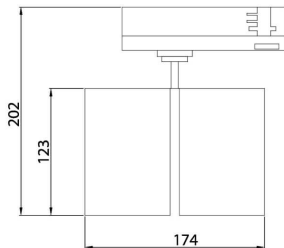

GAP D

Lavov Tracklight de la familia GAP con una potencia de 10W y una optica de 15 grados. Con un flujo luminoso total de 1000 lm y una eficiencia de 100 lm/W. Fabricado en aluminio inyectado a presion y acabado en color blanco .ON-OFF driver.

Código artículo	86.T014.3341.02
Tipo de producto	Outdoor
Categoría	Proyectores a carril
Familia	GAP
Subfamilia	GAP D

Pictograms

Esquema

Producto	
Potencia real (W)	2x30
Flujo luminoso real (lm)	5400
Eficacia luminosa (lm/W)	90
Ángulo de apertura	55°
Life time (h)	50000h L80B12
IP	20
Electrical class insulation	Clase II
Operating temperature	15
Color	Negro
Chip Brand	Philip
Driver incluido	Si
Equipo	ON-OFF
Temperatura de color (K)	3000
Consistencia de color (SDCM)	SDCM<3
CRI	90