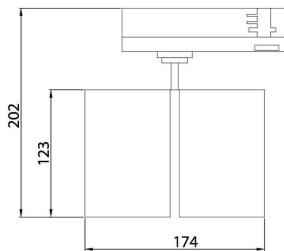

GAP D

Lavov Tracklight de la familia GAP con una potencia de 10W y una optica de 15 grados. Con un flujo luminoso total de 1000 lm y una eficiencia de 100 lm/W. Fabricado en aluminio inyectado a presion y acabado en color blanco .ON-OFF driver.

Código artículo	86.T014.3341.02
Tipo de producto	Indoor
Categoría	Proyectores a carril
Familia	GAP
Subfamilia	GAP D
Pictograms	

Esquema

Producto	
Potencia real (W)	2x30
Flujo luminoso real (lm)	5400
Eficacia luminosa (lm/W)	90
Ángulo de apertura	55°
Life time (h)	50000h L80B12
IP	20
Electrical class insulation	Clase II
Operating temperature	15
Color	Negro
Chip Brand	Philip
Driver incluido	Si
Equipo	ON-OFF
Temperatura de color (K)	3000
Consistencia de color (SDCM)	SDCM<3
CRI	90