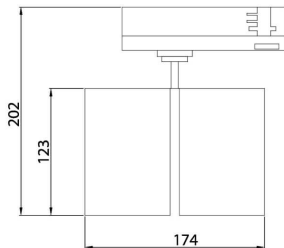

GAP D

Lavov Tracklight de la familia GAP con una potencia de 10W y una optica de 15 grados. Con un flujo luminoso total de 1000 lm y una eficiencia de 100 lm/W. Fabricado en aluminio inyectado a presion y acabado en color blanco .ON-OFF driver.

Código artículo	86.T014.3341.02
Tipo de producto	Indoor
Categoría	Proyectores a carril
Familia	GAP
Subfamilia	GAP D

Pictograms

Esquema

Producto	
Potencia real (W)	2x30
Flujo luminoso real (lm)	5400
Eficacia luminosa (lm/W)	90
Ángulo de apertura	55º
Life time (h)	50000h L80B12
IP	20
Electrical class insulation	Clase II
Operating temperature	15
Color	Negro
Chip Brand	Philip
Driver incluido	Si
Equipo	ON-OFF
Temperatura de color (K)	3000
Consistencia de color (SDCM)	SDCM<3
CRI	90