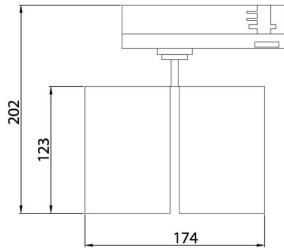

**GAP D**

Lavov Tracklight de la familia GAP con una potencia de 10W y una optica de 15 grados. Con un flujo luminoso total de 1000 lm y una eficiencia de 100 lm/W. CCT 4000K. Fabricado en aluminio inyectado a presión y acabado en color blanco .ON-OFF driver.

Código artículo	86.T014.3411.01
Tipo de producto	Outdoor
Categoría	Proyectores a carril
Familia	GAP
Subfamilia	GAP D
Pictograms	

Esquema

Producto	
Potencia real (W)	2x30
Flujo luminoso real (lm)	5400
Eficacia luminosa (lm/W)	90
Ángulo de apertura	15°
Life time (h)	50000h L80B12
IP	20
Electrical class insulation	Clase II
Operating temperature	15
Color	Blanco
Chip Brand	Philip
Driver incluido	Si
Equipo	ON-OFF
Temperatura de color (K)	4000
Consistencia de color (SDCM)	SDCM<3
CRI	90