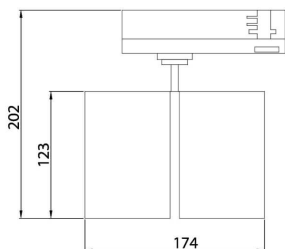

GAP D

Lavov Tracklight de la familia GAP con una potencia de 10W y una optica de 15 grados. Con un flujo luminoso total de 1000 lm y una eficiencia de 100 lm/W. CCT 4000K. Fabricado en aluminio inyectado a presion y acabado en color blanco .ON-OFF driver.

Código artículo	86.T014.3441.01
Tipo de producto	Outdoor
Categoría	Proyectores a carril
Familia	GAP
Subfamilia	GAP D

Pictograms

220 240 V	XX°	CRI 90	CE	Driver INCL.
On Off	DALI	IP 20		

Esquema

Producto	
Potencia real (W)	2x30
Flujo luminoso real (lm)	5400
Eficacia luminosa (lm/W)	90
Ángulo de apertura	55°
Life time (h)	50000h L80B12
IP	20
Electrical class insulation	Clase II
Operating temperature	15
Color	Blanco
Chip Brand	Philip
Driver incluido	Si
Equipo	ON-OFF
Temperatura de color (K)	4000
Consistencia de color (SDCM)	SDCM<3
CRI	90