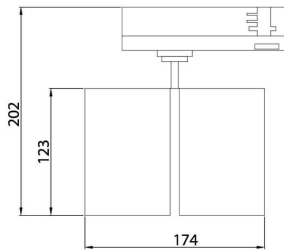

GAP D

Lavov Tracklight de la familia GAP con una potencia de 10W y una optica de 15 grados. Con un flujo luminoso total de 1000 lm y una eficiencia de 100 lm/W. CCT 4000K. Fabricado en aluminio inyectado a presion y acabado en color blanco .ON-OFF driver.

Código artículo	86.T014.3443.02
Tipo de producto	Outdoor
Categoría	Proyectores a carril
Familia	GAP
Subfamilia	GAP D

Pictograms

Esquema

Producto	
Potencia real (W)	2x30
Flujo luminoso real (lm)	5400
Eficacia luminosa (lm/W)	90
Ángulo de apertura	55°
Life time (h)	50000h L80B12
IP	20
Electrical class insulation	Clase II
Operating temperature	15
Color	Negro
Chip Brand	Philip
Driver incluido	Si
Equipo	DALI
Temperatura de color (K)	4000
Consistencia de color (SDCM)	SDCM<3
CRI	90