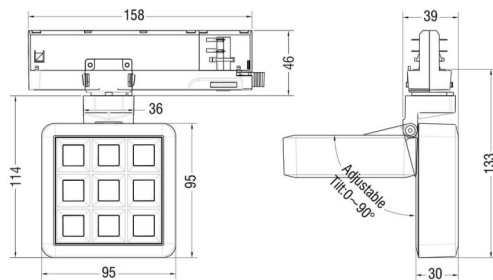

MATRIX 3X3

Proyector a carril Lavov de la familia MATRIX con una potencia de 15,33W, CRI 90 y CCT 3000K, con una óptica de 12,7grados. con un flujo luminoso total de 1266,1lm, y una eficacia luminosa de 82,58lm/W. Fabricado en Aluminio inyectado a presión y acabado en color Blanco . Driver ON/OFF.

Esquema

Código artículo	86.T018.1311.01
Tipo de producto	Indoor
Categoría	Proyectores a carril
Familia	MATRIX
Subfamilia	MATRIX 3X3
Pictograms	

Producto	
Potencia real (W)	15.33
Flujo luminoso real (lm)	1266.0999999999999
Eficacia luminosa (lm/W)	82.58
Ángulo de apertura	12.7
Tiempo de vida	50000 h L80B10
IP	20
Color	Blanco
Marca del LED	OSRAM
Driver incluido	Si
Equipo	ON/OFF
Flicker Free	Si
Fuente de luz	LED
Tipo de LED	COB
Temperatura de color (K)	3000
Consistencia de color (SDCM)	SDCM3
CRI	90