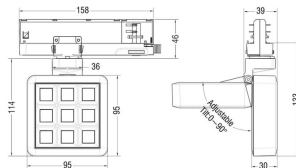

MATRIX 3X3

Proyector a carril Lavov de la familia MATRIX con una potencia de 15,33W, CRI 90 y CCT 3000K, con una óptica de 12,7grados. con un flujo luminoso total de 1266,1lm, y una eficacia luminosa de 82,58lm/W. Fabricado en Aluminio inyectado a presión y acabado en color Blanco . Driver ON/OFF.

Código artículo	86.T018.1311.01
Tipo de producto	Indoor
Categoría	Proyectores a carril
Familia	MATRIX
Subfamilia	MATRIX 3X3

Pictograms

Esquema

Producto

Potencia real (W)	15.33
Flujo luminoso real (lm)	1266.0999999999999
Eficacia luminosa (lm/W)	82.58
Ángulo de apertura	12.7
Life time (h)	50000 h L80B10
IP	20
Color	Blanco
Chip Brand	OSRAM
Driver incluido	Si
Equipo	ON/OFF
Flicker Free	Si
Light source	LED
Type of LED	COB
Temperatura de color (K)	3000
Consistencia de color (SDCM)	SDCM<3
CRI	90