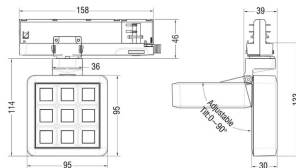

MATRIX 3X3

Proyector a carril Lavov de la familia MATRIX con una potencia de 15,33W, CRI 90 y CCT 3000K, con una óptica de 12,7grados. con un flujo luminoso total de 1266,1lm, y una eficacia luminosa de 82,58lm/W. Fabricado en Aluminio inyectado a presión y acabado en color Negro . Driver ON/OFF.

Código artículo	86.T018.1311.02
Tipo de producto	Indoor
Categoría	Proyectores a carril
Familia	MATRIX
Subfamilia	MATRIX 3X3

Pictograms	

Esquema

Producto	
Potencia real (W)	15.33
Flujo luminoso real (lm)	1266.0999999999999
Eficacia luminosa (lm/W)	82.58
Ángulo de apertura	12.7
Life time (h)	50000 h L80B10
IP	20
Color	Negro
Chip Brand	OSRAM
Driver incluido	Si
Equipo	ON/OFF
Flicker Free	Si
Light source	LED
Type of LED	COB
Temperatura de color (K)	3000
Consistencia de color (SDCM)	SDCM<3
CRI	90