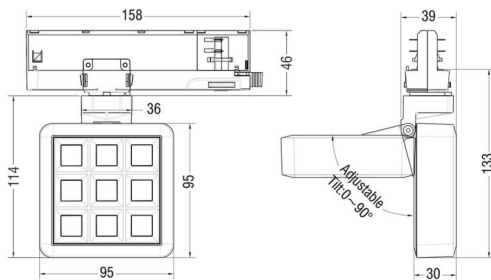

MATRIX 3X3

Proyector a carril Lavov de la familia MATRIX con una potencia de 15,33W, CRI 90 y CCT 3000K, con una óptica de 12,7grados. con un flujo luminoso total de 1266,1lm, y una eficacia luminosa de 82,58lm/W. Fabricado en Aluminio inyectado a presión y acabado en color Negro . Driver ON/OFF.

Código artículo	86.T018.1311.02
Tipo de producto	Indoor
Categoría	Proyectores a carril
Familia	MATRIX
Subfamilia	MATRIX 3X3
Pictograms	

Esquema

Producto	
Potencia real (W)	15.33
Flujo luminoso real (lm)	1266.0999999999999
Eficacia luminosa (lm/W)	82.58
Ángulo de apertura	12.7
Life time (h)	50000 h L80B10
IP	20
Color	Negro
Chip Brand	OSRAM
Driver incluido	Si
Equipo	ON/OFF
Flicker Free	Si
Light source	LED
Type of LED	COB
Temperatura de color (K)	3000
Consistencia de color (SDCM)	SDCM<3
CRI	90