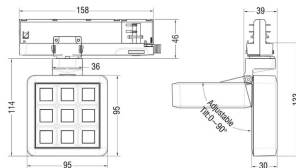

MATRIX 3X3

Proyector a carril Lavov de la familia MATRIX con una potencia de 15,33W, CRI 90 y CCT 3000K, con una óptica de 12,7grados. con un flujo luminoso total de 1266,1lm, y una eficacia luminosa de 82,58lm/W. Fabricado en Aluminio inyectado a presión y acabado en color Gris . Driver ON/OFF.

Código artículo	86.T018.1311.03
Tipo de producto	Indoor
Categoría	Proyectores a carril
Familia	MATRIX
Subfamilia	MATRIX 3X3

Pictograms	
-------------------	--

Esquema

Producto	
Potencia real (W)	15.33
Flujo luminoso real (lm)	1266.0999999999999
Eficacia luminosa (lm/W)	82.58
Ángulo de apertura	12.7
Life time (h)	50000 h L80B10
IP	20
Color	Gris
Chip Brand	OSRAM
Driver incluido	Si
Equipo	ON/OFF
Flicker Free	Si
Light source	LED
Type of LED	COB
Temperatura de color (K)	3000
Consistencia de color (SDCM)	SDCM<3
CRI	90