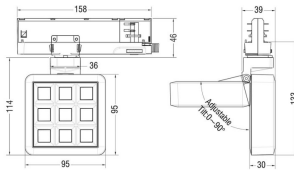

MATRIX 3X3

Proyector a carril Lavov de la familia MATRIX con una potencia de 15,33W, CRI 90 y CCT 3000K, con una óptica de 12,7grados. con un flujo luminoso total de 1266,1lm, y una eficacia luminosa de 82,58lm/W. Fabricado en Aluminio inyectado a presión y acabado en color Gris . Driver ON/OFF.

Código artículo	86.T018.1311.03
Tipo de producto	Indoor
Categoría	Proyectores a carril
Familia	MATRIX
Subfamilia	MATRIX 3X3

Pictograms

Esquema

Producto	
Potencia real (W)	15.33
Flujo luminoso real (lm)	1266.0999999999999
Eficacia luminosa (lm/W)	82.58
Ángulo de apertura	12.7
Life time (h)	50000 h L80B10
IP	20
Color	Gris
Chip Brand	OSRAM
Driver incluido	Si
Equipo	ON/OFF
Flicker Free	Si
Light source	LED
Type of LED	COB
Temperatura de color (K)	3000
Consistencia de color (SDCM)	SDCM<3
CRI	90