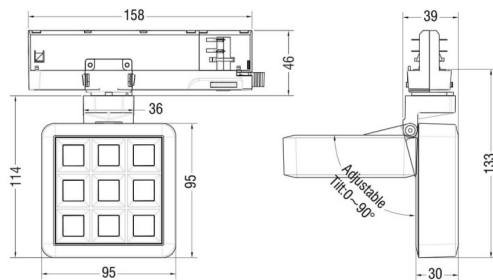

MATRIX 3X3

Proyector a carril Lavov de la familia MATRIX con una potencia de 15,33W, CRI 90 y CCT 3000K, con una óptica de 12,7grados. con un flujo luminoso total de 1266,1lm, y una eficacia luminosa de 82,58lm/W. Fabricado en Aluminio inyectado a presión y acabado en color Blanco . Driver DALI.

Código artículo	86.T018.1313.01
Tipo de producto	Indoor
Categoría	Proyectores a carril
Familia	MATRIX
Subfamilia	MATRIX 3X3
Pictograms	

Esquema

Producto	
Potencia real (W)	15.33
Flujo luminoso real (lm)	1266.0999999999999
Eficacia luminosa (lm/W)	82.58
Ángulo de apertura	12.7
Tiempo de vida	50000 h L80B10
IP	20
Color	Blanco
Marca del LED	OSRAM
Driver incluido	Si
Equipo	DALI
Flicker Free	Si
Fuente de luz	LED
Tipo de LED	COB
Temperatura de color (K)	3000
Consistencia de color (SDCM)	SDCM3
CRI	90