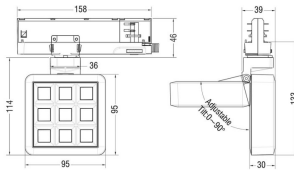

MATRIX 3X3

Proyector a carril Lavov de la familia MATRIX con una potencia de 15,33W, CRI 90 y CCT 3000K, con una óptica de 12,7grados. con un flujo luminoso total de 1266,1lm, y una eficacia luminosa de 82,58lm/W. Fabricado en Aluminio inyectado a presión y acabado en color Blanco . Driver DALI.

Código artículo	86.T018.1313.01
Tipo de producto	Indoor
Categoría	Proyectores a carril
Familia	MATRIX
Subfamilia	MATRIX 3X3

Pictograms

Esquema

Producto

Potencia real (W)	15.33
Flujo luminoso real (lm)	1266.0999999999999
Eficacia luminosa (lm/W)	82.58
Ángulo de apertura	12.7
Life time (h)	50000 h L80B10
IP	20
Color	Blanco
Chip Brand	OSRAM
Driver incluido	Si
Equipo	DALI
Flicker Free	Si
Light source	LED
Type of LED	COB
Temperatura de color (K)	3000
Consistencia de color (SDCM)	SDCM<3
CRI	90