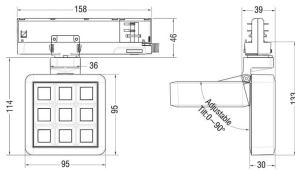

Esquema

Producto	
Potencia real (W)	15.33
Flujo luminoso real (lm)	1266.0999999999999
Eficacia luminosa (lm/W)	82.58
Ángulo de apertura	12.7
Life time (h)	50000 h L80B10
IP	20
Color	Blanco
Chip Brand	OSRAM
Driver incluido	Si
Equipo	DALI
Flicker Free	Si
Light source	LED
Type of LED	COB
Temperatura de color (K)	3000
Consistencia de color (SDCM)	SDCM<3
CRI	90