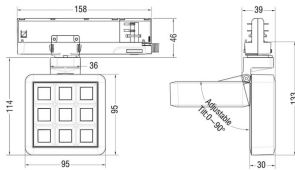

MATRIX 3X3

Proyector a carril Lavov de la familia MATRIX con una potencia de 15,33W, CRI 90 y CCT 3000K, con una óptica de 12,7grados. con un flujo luminoso total de 1266,1lm, y una eficacia luminosa de 82,58lm/W. Fabricado en Aluminio inyectado a presión y acabado en color Negro . Driver DALI.

Código artículo	86.T018.1313.02
Tipo de producto	Indoor
Categoría	Proyectores a carril
Familia	MATRIX
Subfamilia	MATRIX 3X3

Pictograms

Esquema

Producto

Potencia real (W)	15.33
Flujo luminoso real (lm)	1266.0999999999999
Eficacia luminosa (lm/W)	82.58
Ángulo de apertura	12.7
Life time (h)	50000 h L80B10
IP	20
Color	Negro
Chip Brand	OSRAM
Driver incluido	Si
Equipo	DALI
Flicker Free	Si
Light source	LED
Type of LED	COB
Temperatura de color (K)	3000
Consistencia de color (SDCM)	SDCM<3
CRI	90