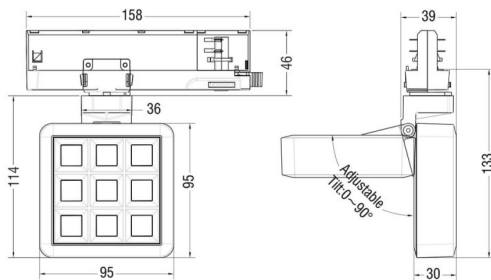

MATRIX 3X3

Proyector a carril Lavov de la familia MATRIX con una potencia de 15,33W, CRI 90 y CCT 3000K, con una óptica de 12,7grados. con un flujo luminoso total de 1266,1lm, y una eficacia luminosa de 82,58lm/W. Fabricado en Aluminio inyectado a presión y acabado en color Negro . Driver DALI.

Código artículo	86.T018.1313.02
Tipo de producto	Indoor
Categoría	Proyectores a carril
Familia	MATRIX
Subfamilia	MATRIX 3X3
Pictograms	

Esquema

Producto	
Potencia real (W)	15.33
Flujo luminoso real (lm)	1266.0999999999999
Eficacia luminosa (lm/W)	82.58
Ángulo de apertura	12.7
Tiempo de vida	50000 h L80B10
IP	20
Color	Negro
Marca del LED	OSRAM
Driver incluido	Si
Equipo	DALI
Flicker Free	Si
Fuente de luz	LED
Tipo de LED	COB
Temperatura de color (K)	3000
Consistencia de color (SDCM)	SDCM3
CRI	90