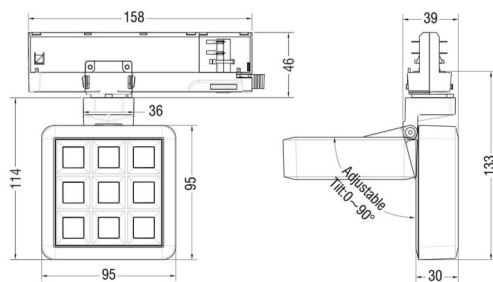

MATRIX 3X3

Proyector a carril Lavov de la familia MATRIX con una potencia de 15,33W, CRI 90 y CCT 3000K, con una óptica de 12,7grados. con un flujo luminoso total de 1266,1lm, y una eficacia luminosa de 82,58lm/W. Fabricado en Aluminio inyectado a presión y acabado en color Negro . Driver DALI.

Código artículo	86.T018.1313.02
Tipo de producto	Indoor
Categoría	Proyectores a carril
Familia	MATRIX
Subfamilia	MATRIX 3X3
Pictograms	

Esquema

Producto	
Potencia real (W)	15.33
Flujo luminoso real (lm)	1266.0999999999999
Eficacia luminosa (lm/W)	82.58
Ángulo de apertura	12.7
Life time (h)	50000 h L80B10
IP	20
Color	Negro
Chip Brand	OSRAM
Driver incluido	Si
Equipo	DALI
Flicker Free	Si
Light source	LED
Type of LED	COB
Temperatura de color (K)	3000
Consistencia de color (SDCM)	SDCM<3
CRI	90