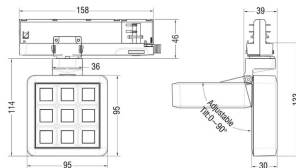

MATRIX 3X3

Proyector a carril Lavov de la familia MATRIX con una potencia de 15,33W, CRI 90 y CCT 3000K, con una óptica de 12,7grados. con un flujo luminoso total de 1266,1lm, y una eficacia luminosa de 82,58lm/W. Fabricado en Aluminio inyectado a presión y acabado en color Gris . Driver DALI.

Código artículo	86.T018.1313.03
Tipo de producto	Indoor
Categoría	Proyectores a carril
Familia	MATRIX
Subfamilia	MATRIX 3X3

Pictograms	
-------------------	--

Esquema

Producto	
Potencia real (W)	15.33
Flujo luminoso real (lm)	1266.0999999999999
Eficacia luminosa (lm/W)	82.58
Ángulo de apertura	12.7
Life time (h)	50000 h L80B10
IP	20
Color	Gris
Chip Brand	OSRAM
Driver incluido	Si
Equipo	DALI
Flicker Free	Si
Light source	LED
Type of LED	COB
Temperatura de color (K)	3000
Consistencia de color (SDCM)	SDCM<3
CRI	90