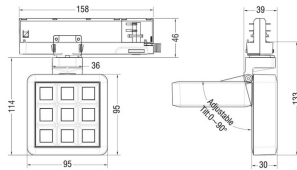

MATRIX 3X3

Proyector a carril Lavov de la familia MATRIX con una potencia de 15,33W, CRI 90 y CCT 3000K, con una óptica de 12,7grados. con un flujo luminoso total de 1266,1lm, y una eficacia luminosa de 82,58lm/W. Fabricado en Aluminio inyectado a presión y acabado en color Gris . Driver DALI.

Código artículo	86.T018.1313.03
Tipo de producto	Outdoor
Categoría	Proyectores a carril
Familia	MATRIX
Subfamilia	MATRIX 3X3

Pictograms

Esquema

Producto

Potencia real (W)	15.33
Flujo luminoso real (lm)	1266.0999999999999
Eficacia luminosa (lm/W)	82.58
Ángulo de apertura	12.7
Life time (h)	50000 h L80B10
IP	20
Color	Gris
Chip Brand	OSRAM
Driver incluido	Si
Equipo	DALI
Flicker Free	Si
Light source	LED
Type of LED	COB
Temperatura de color (K)	3000
Consistencia de color (SDCM)	SDCM<3
CRI	90