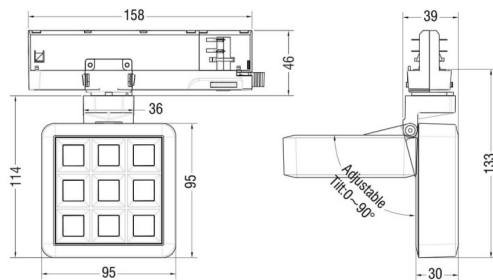

MATRIX 3X3

Proyector a carril Lavov de la familia MATRIX con una potencia de 15,35W, CRI 90 y CCT 3000K, con una óptica de 23,8grados. con un flujo luminoso total de 1308,6lm, y una eficacia luminosa de 85,25lm/W. Fabricado en Aluminio inyectado a presión y acabado en color Negro . Driver ON/OFF.

Código artículo	86.T018.1321.02
Tipo de producto	Indoor
Categoría	Proyectores a carril
Familia	MATRIX
Subfamilia	MATRIX 3X3
Pictograms	

Esquema

Producto	
Potencia real (W)	15.35
Flujo luminoso real (lm)	1308.5999999999999
Eficacia luminosa (lm/W)	85.25
Ángulo de apertura	23.8
Tiempo de vida	50000 h L80B10
IP	20
Color	Negro
Marca del LED	OSRAM
Driver incluido	Si
Equipo	ON/OFF
Flicker Free	Si
Fuente de luz	LED
Tipo de LED	COB
Temperatura de color (K)	3000
Consistencia de color (SDCM)	SDCM3
CRI	90