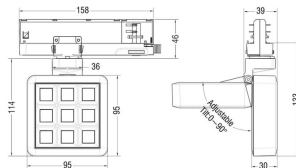

MATRIX 3X3

Proyector a carril Lavov de la familia MATRIX con una potencia de 15,35W, CRI 90 y CCT 3000K, con una óptica de 23,8grados. con un flujo luminoso total de 1308,6lm, y una eficacia luminosa de 85,25lm/W. Fabricado en Aluminio inyectado a presión y acabado en color Gris . Driver ON/OFF.

Código artículo	86.T018.1321.03
Tipo de producto	Indoor
Categoría	Proyectores a carril
Familia	MATRIX
Subfamilia	MATRIX 3X3

Pictograms

Esquema

Producto

Potencia real (W)	15.35
Flujo luminoso real (lm)	1308.5999999999999
Eficacia luminosa (lm/W)	85.25
Ángulo de apertura	23.8
Life time (h)	50000 h L80B10
IP	20
Color	Gris
Chip Brand	OSRAM
Driver incluido	Si
Equipo	ON/OFF
Flicker Free	Si
Light source	LED
Type of LED	COB
Temperatura de color (K)	3000
Consistencia de color (SDCM)	SDCM<3
CRI	90