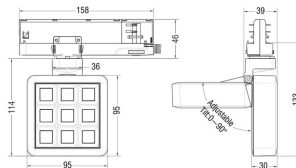

MATRIX 3X3

Proyector a carril Lavov de la familia MATRIX con una potencia de 15,35W, CRI 90 y CCT 3000K, con una óptica de 23,8grados. con un flujo luminoso total de 1308,6lm, y una eficacia luminosa de 85,25lm/W. Fabricado en Aluminio inyectado a presión y acabado en color Blanco . Driver DALI.

Código artículo	86.T018.1323.01
Tipo de producto	Indoor
Categoría	Proyectores a carril
Familia	MATRIX
Subfamilia	MATRIX 3X3

Pictograms	

Esquema

Producto	
Potencia real (W)	15.35
Flujo luminoso real (lm)	1308.5999999999999
Eficacia luminosa (lm/W)	85.25
Ángulo de apertura	23.8
Life time (h)	50000 h L80B10
IP	20
Color	Blanco
Chip Brand	OSRAM
Driver incluido	Si
Equipo	DALI
Flicker Free	Si
Light source	LED
Type of LED	COB
Temperatura de color (K)	3000
Consistencia de color (SDCM)	SDCM<3
CRI	90