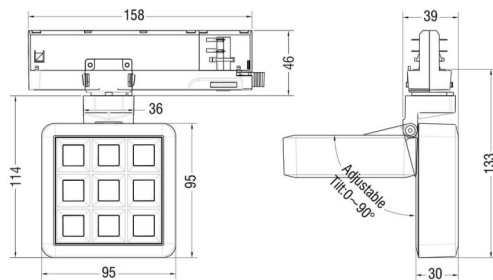

MATRIX 3X3

Proyector a carril Lavov de la familia MATRIX con una potencia de 15,35W, CRI 90 y CCT 3000K, con una óptica de 23,8grados. con un flujo luminoso total de 1308,6lm, y una eficacia luminosa de 85,25lm/W. Fabricado en Aluminio inyectado a presión y acabado en color Blanco . Driver DALI.

Esquema

Código artículo	86.T018.1323.01
Tipo de producto	Indoor
Categoría	Proyectores a carril
Familia	MATRIX
Subfamilia	MATRIX 3X3
Pictograms	

Producto	
Potencia real (W)	15.35
Flujo luminoso real (lm)	1308.5999999999999
Eficacia luminosa (lm/W)	85.25
Ángulo de apertura	23.8
Tiempo de vida	50000 h L80B10
IP	20
Color	Blanco
Marca del LED	OSRAM
Driver incluido	Si
Equipo	DALI
Flicker Free	Si
Fuente de luz	LED
Tipo de LED	COB
Temperatura de color (K)	3000
Consistencia de color (SDCM)	SDCM3
CRI	90