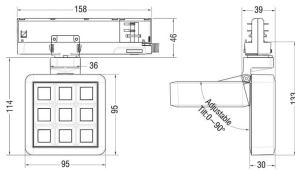

MATRIX 3X3

Proyector a carril Lavov de la familia MATRIX con una potencia de 15,35W, CRI 90 y CCT 3000K, con una óptica de 23,8grados. con un flujo luminoso total de 1308,6lm, y una eficacia luminosa de 85,25lm/W. Fabricado en Aluminio inyectado a presión y acabado en color Blanco . Driver DALI.

Código artículo	86.T018.1323.01
Tipo de producto	Indoor
Categoría	Proyectores a carril
Familia	MATRIX
Subfamilia	MATRIX 3X3

Pictograms

Esquema

Producto

Potencia real (W)	15.35
Flujo luminoso real (lm)	1308.5999999999999
Eficacia luminosa (lm/W)	85.25
Ángulo de apertura	23.8
Life time (h)	50000 h L80B10
IP	20
Color	Blanco
Chip Brand	OSRAM
Driver incluido	Si
Equipo	DALI
Flicker Free	Si
Light source	LED
Type of LED	COB
Temperatura de color (K)	3000
Consistencia de color (SDCM)	SDCM<3
CRI	90