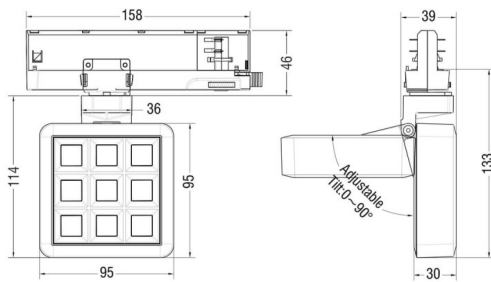

MATRIX 3X3

Proyector a carril Lavov de la familia MATRIX con una potencia de 15,35W, CRI 90 y CCT 3000K, con una óptica de 23,8grados. con un flujo luminoso total de 1308,6lm, y una eficacia luminosa de 85,25lm/W. Fabricado en Aluminio inyectado a presión y acabado en color Negro . Driver DALI.

Esquema

Código artículo	86.T018.1323.02
Tipo de producto	Indoor
Categoría	Proyectores a carril
Familia	MATRIX
Subfamilia	MATRIX 3X3
Pictograms	

Producto	
Potencia real (W)	15.35
Flujo luminoso real (lm)	1308.5999999999999
Eficacia luminosa (lm/W)	85.25
Ángulo de apertura	23.8
Life time (h)	50000 h L80B10
IP	20
Color	Negro
Chip Brand	OSRAM
Driver incluido	Si
Equipo	DALI
Flicker Free	Si
Light source	LED
Type of LED	COB
Temperatura de color (K)	3000
Consistencia de color (SDCM)	SDCM<3
CRI	90