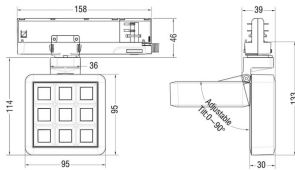

MATRIX 3X3

Proyector a carril Lavov de la familia MATRIX con una potencia de 15,35W, CRI 90 y CCT 3000K, con una óptica de 23,8grados. con un flujo luminoso total de 1308,6lm, y una eficacia luminosa de 85,25lm/W. Fabricado en Aluminio inyectado a presión y acabado en color Negro . Driver DALI.

Código artículo	86.T018.1323.02
Tipo de producto	Indoor
Categoría	Proyectores a carril
Familia	MATRIX
Subfamilia	MATRIX 3X3

Pictograms

Esquema

Producto

Potencia real (W)	15.35
Flujo luminoso real (lm)	1308.5999999999999
Eficacia luminosa (lm/W)	85.25
Ángulo de apertura	23.8
Life time (h)	50000 h L80B10
IP	20
Color	Negro
Chip Brand	OSRAM
Driver incluido	Si
Equipo	DALI
Flicker Free	Si
Light source	LED
Type of LED	COB
Temperatura de color (K)	3000
Consistencia de color (SDCM)	SDCM<3
CRI	90