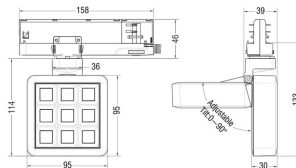

MATRIX 3X3

Proyector a carril Lavov de la familia MATRIX con una potencia de 15,35W, CRI 90 y CCT 3000K, con una óptica de 23,8grados. con un flujo luminoso total de 1308,6lm, y una eficacia luminosa de 85,25lm/W. Fabricado en Aluminio inyectado a presión y acabado en color Negro . Driver DALI.

Código artículo	86.T018.1323.02
Tipo de producto	Indoor
Categoría	Proyectores a carril
Familia	MATRIX
Subfamilia	MATRIX 3X3

Pictograms	

Esquema

Producto	
Potencia real (W)	15.35
Flujo luminoso real (lm)	1308.5999999999999
Eficacia luminosa (lm/W)	85.25
Ángulo de apertura	23.8
Life time (h)	50000 h L80B10
IP	20
Color	Negro
Chip Brand	OSRAM
Driver incluido	Si
Equipo	DALI
Flicker Free	Si
Light source	LED
Type of LED	COB
Temperatura de color (K)	3000
Consistencia de color (SDCM)	SDCM<3
CRI	90