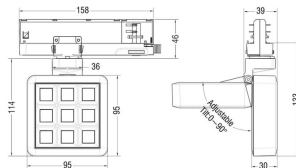

MATRIX 3X3

Proyector a carril Lavov de la familia MATRIX con una potencia de 15,35W, CRI 90 y CCT 3000K, con una óptica de 23,8grados. con un flujo luminoso total de 1308,6lm, y una eficacia luminosa de 85,25lm/W. Fabricado en Aluminio inyectado a presión y acabado en color Gris . Driver DALI.

Código artículo	86.T018.1323.03
Tipo de producto	Indoor
Categoría	Proyectores a carril
Familia	MATRIX
Subfamilia	MATRIX 3X3

Pictograms

Esquema

Producto	
Potencia real (W)	15.35
Flujo luminoso real (lm)	1308.5999999999999
Eficacia luminosa (lm/W)	85.25
Ángulo de apertura	23.8
Life time (h)	50000 h L80B10
IP	20
Color	Gris
Chip Brand	OSRAM
Driver incluido	Si
Equipo	DALI
Flicker Free	Si
Light source	LED
Type of LED	COB
Temperatura de color (K)	3000
Consistencia de color (SDCM)	SDCM<3
CRI	90