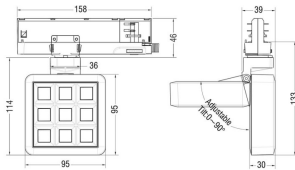

MATRIX 3X3

Proyector a carril Lavov de la familia MATRIX con una potencia de 15,35W, CRI 90 y CCT 3000K, con una óptica de 23,8grados. con un flujo luminoso total de 1308,6lm, y una eficacia luminosa de 85,25lm/W. Fabricado en Aluminio inyectado a presión y acabado en color Gris . Driver DALI.

Código artículo	86.T018.1323.03
Tipo de producto	Indoor
Categoría	Proyectores a carril
Familia	MATRIX
Subfamilia	MATRIX 3X3
Pictograms	

Esquema

Producto	
Potencia real (W)	15.35
Flujo luminoso real (lm)	1308.5999999999999
Eficacia luminosa (lm/W)	85.25
Ángulo de apertura	23.8
Life time (h)	50000 h L80B10
IP	20
Color	Gris
Chip Brand	OSRAM
Driver incluido	Si
Equipo	DALI
Flicker Free	Si
Light source	LED
Type of LED	COB
Temperatura de color (K)	3000
Consistencia de color (SDCM)	SDCM<3
CRI	90