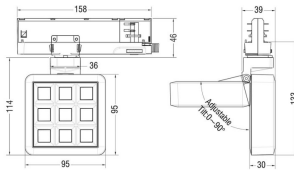

MATRIX 3X3

Proyector a carril Lavov de la familia MATRIX con una potencia de 15,35W, CRI 90 y CCT 3000K, con una óptica de 23,8grados. con un flujo luminoso total de 1308,6lm, y una eficacia luminosa de 85,25lm/W. Fabricado en Aluminio inyectado a presión y acabado en color Gris . Driver DALI.

Código artículo	86.T018.1323.03
Tipo de producto	Outdoor
Categoría	Proyectores a carril
Familia	MATRIX
Subfamilia	MATRIX 3X3

Pictograms

Esquema

Producto	
Potencia real (W)	15.35
Flujo luminoso real (lm)	1308.5999999999999
Eficacia luminosa (lm/W)	85.25
Ángulo de apertura	23.8
Life time (h)	50000 h L80B10
IP	20
Color	Gris
Chip Brand	OSRAM
Driver incluido	Si
Equipo	DALI
Flicker Free	Si
Light source	LED
Type of LED	COB
Temperatura de color (K)	3000
Consistencia de color (SDCM)	SDCM<3
CRI	90