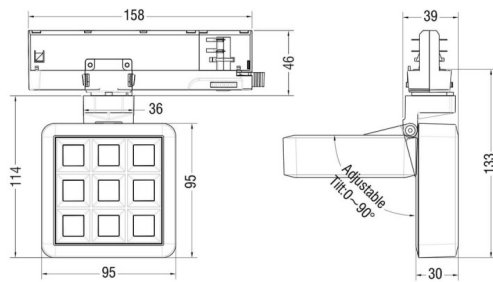

MATRIX 3X3

Proyector a carril Lavov de la familia MATRIX con una potencia de 14,82W, CRI 90 y CCT 3000K, con una óptica de 40,3grados. con un flujo luminoso total de 1179lm, y una eficacia luminosa de 79,55lm/W. Fabricado en Aluminio inyectado a presión y acabado en color Blanco . Driver ON/OFF.

Código artículo	86.T018.1331.01
Tipo de producto	Indoor
Categoría	Proyectores a carril
Familia	MATRIX
Subfamilia	MATRIX 3X3
Pictograms	

Esquema

Producto	
Potencia real (W)	14.82
Flujo luminoso real (lm)	1179
Eficacia luminosa (lm/W)	79.55
Ángulo de apertura	40.200000000000003
Life time (h)	50000 h L80B10
IP	20
Color	Blanco
Chip Brand	OSRAM
Driver incluido	Si
Equipo	ON/OFF
Flicker Free	Si
Light source	LED
Type of LED	COB
Temperatura de color (K)	3000
Consistencia de color (SDCM)	SDCM<3
CRI	90