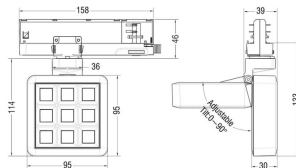

MATRIX 3X3

Proyector a carril Lavov de la familia MATRIX con una potencia de 14,82W, CRI 90 y CCT 3000K, con una óptica de 40,3grados. con un flujo luminoso total de 1179lm, y una eficacia luminosa de 79,55lm/W. Fabricado en Aluminio inyectado a presión y acabado en color Blanco . Driver ON/OFF.

Código artículo	86.T018.1331.01
Tipo de producto	Indoor
Categoría	Proyectores a carril
Familia	MATRIX
Subfamilia	MATRIX 3X3

Pictograms

Esquema

Producto

Potencia real (W)	14.82
Flujo luminoso real (lm)	1179
Eficacia luminosa (lm/W)	79.55
Ángulo de apertura	40.2
Life time (h)	50000 h L80B10
IP	20
Color	Blanco
Chip Brand	OSRAM
Driver incluido	Si
Equipo	ON/OFF
Flicker Free	Si
Light source	LED
Type of LED	COB
Temperatura de color (K)	3000
Consistencia de color (SDCM)	SDCM<3
CRI	90