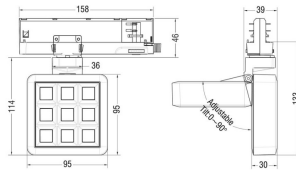

MATRIX 3X3

Proyector a carril Lavov de la familia MATRIX con una potencia de 14,82W, CRI 90 y CCT 3000K, con una óptica de 40,3grados. con un flujo luminoso total de 1179lm, y una eficacia luminosa de 79,55lm/W. Fabricado en Aluminio inyectado a presión y acabado en color Negro . Driver ON/OFF.

Código artículo	86.T018.1331.02
Tipo de producto	Outdoor
Categoría	Proyectores a carril
Familia	MATRIX
Subfamilia	MATRIX 3X3
Pictograms	

Esquema

Producto	
Potencia real (W)	14.82
Flujo luminoso real (lm)	1179
Eficacia luminosa (lm/W)	79.55
Ángulo de apertura	40.299999999999997
Life time (h)	50000 h L80B10
IP	20
Color	Negro
Chip Brand	OSRAM
Driver incluido	Si
Equipo	ON/OFF
Flicker Free	Si
Light source	LED
Type of LED	COB
Temperatura de color (K)	3000
Consistencia de color (SDCM)	SDCM<3
CRI	90