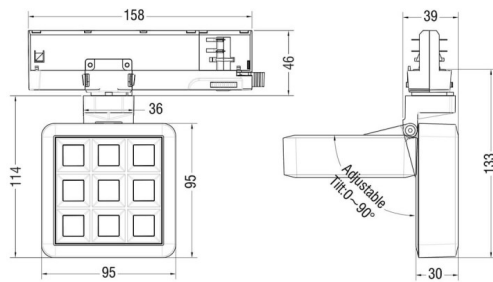

MATRIX 3X3

Proyector a carril Lavov de la familia MATRIX con una potencia de 14,82W, CRI 90 y CCT 3000K, con una óptica de 40,3grados. con un flujo luminoso total de 1179lm, y una eficacia luminosa de 79,55lm/W. Fabricado en Aluminio inyectado a presión y acabado en color Negro . Driver ON/OFF.

Código artículo	86.T018.1331.02
Tipo de producto	Indoor
Categoría	Proyectores a carril
Familia	MATRIX
Subfamilia	MATRIX 3X3

Pictograms

Esquema

Producto	
Potencia real (W)	14.82
Flujo luminoso real (lm)	1179
Eficacia luminosa (lm/W)	79.55
Ángulo de apertura	40.200000000000003
Tiempo de vida	50000 h L80B10
IP	20
Color	Negro
Marca del LED	OSRAM
Driver incluido	Si
Equipo	ON/OFF
Flicker Free	Si
Fuente de luz	LED
Tipo de LED	COB
Temperatura de color (K)	3000
Consistencia de color (SDCM)	SDCM3
CRI	90