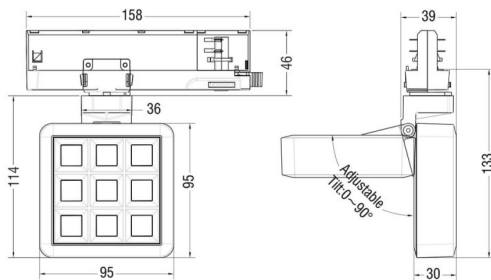

MATRIX 3X3

Proyector a carril Lavov de la familia MATRIX con una potencia de 14,82W, CRI 90 y CCT 3000K, con una óptica de 40,3grados. con un flujo luminoso total de 1179lm, y una eficacia luminosa de 79,55lm/W. Fabricado en Aluminio inyectado a presión y acabado en color Negro . Driver ON/OFF.

Código artículo	86.T018.1331.02
Tipo de producto	Indoor
Categoría	Proyectores a carril
Familia	MATRIX
Subfamilia	MATRIX 3X3
Pictograms	

Esquema

Producto	
Potencia real (W)	14.82
Flujo luminoso real (lm)	1179
Eficacia luminosa (lm/W)	79.55
Ángulo de apertura	40.200000000000003
Life time (h)	50000 h L80B10
IP	20
Color	Negro
Chip Brand	OSRAM
Driver incluido	Si
Equipo	ON/OFF
Flicker Free	Si
Light source	LED
Type of LED	COB
Temperatura de color (K)	3000
Consistencia de color (SDCM)	SDCM<3
CRI	90