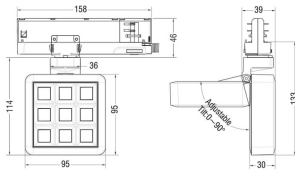

Código artículo	86.T018.1331.02
Tipo de producto	Indoor
Categoría	Proyectores a carril
Familia	MATRIX
Subfamilia	MATRIX 3X3

Pictograms

□

220
240 V

CRI
90

CE

Driver
INCL.

On
Off

DALI

IP
20

Esquema

Producto	
Potencia real (W)	14.82
Flujo luminoso real (lm)	1179
Eficacia luminosa (lm/W)	79.55
Ángulo de apertura	40.299999999999997
Life time (h)	50000 h L80B10
IP	20
Color	Negro
Chip Brand	OSRAM
Driver incluido	Si
Equipo	ON/OFF
Flicker Free	Si
Light source	LED
Type of LED	COB
Temperatura de color (K)	3000
Consistencia de color (SDCM)	SDCM<3
CRI	90