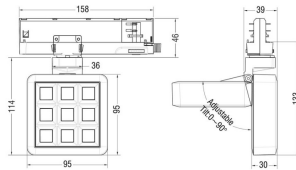

MATRIX 3X3

Proyector a carril Lavov de la familia MATRIX con una potencia de 14,82W, CRI 90 y CCT 3000K, con una óptica de 40,3grados. con un flujo luminoso total de 1179lm, y una eficacia luminosa de 79,55lm/W. Fabricado en Aluminio inyectado a presión y acabado en color Negro . Driver ON/OFF.

Código artículo	86.T018.1331.02
Tipo de producto	Indoor
Categoría	Proyectores a carril
Familia	MATRIX
Subfamilia	MATRIX 3X3

Pictograms

Esquema

Producto	
Potencia real (W)	14.82
Flujo luminoso real (lm)	1179
Eficacia luminosa (lm/W)	79.55
Ángulo de apertura	40.299999999999997
Life time (h)	50000 h L80B10
IP	20
Color	Negro
Chip Brand	OSRAM
Driver incluido	Si
Equipo	ON/OFF
Flicker Free	Si
Light source	LED
Type of LED	COB
Temperatura de color (K)	3000
Consistencia de color (SDCM)	SDCM<3
CRI	90