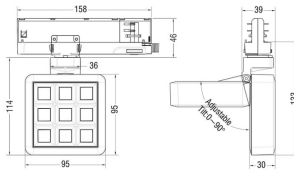

MATRIX 3X3

Proyector a carril Lavov de la familia MATRIX con una potencia de 14,82W, CRI 90 y CCT 3000K, con una óptica de 40,3grados. con un flujo luminoso total de 1179lm, y una eficacia luminosa de 79,55lm/W. Fabricado en Aluminio inyectado a presión y acabado en color Gris . Driver ON/OFF.

Código artículo	86.T018.1331.03
Tipo de producto	Indoor
Categoría	Proyectores a carril
Familia	MATRIX
Subfamilia	MATRIX 3X3

Pictograms

Esquema

Producto	
Potencia real (W)	14.82
Flujo luminoso real (lm)	1179
Eficacia luminosa (lm/W)	79.55
Ángulo de apertura	40.299999999999997
Life time (h)	50000 h L80B10
IP	20
Color	Gris
Chip Brand	OSRAM
Driver incluido	Si
Equipo	ON/OFF
Flicker Free	Si
Light source	LED
Type of LED	COB
Temperatura de color (K)	3000
Consistencia de color (SDCM)	SDCM<3
CRI	90