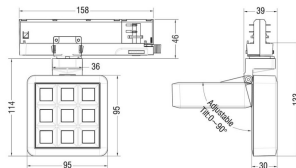

MATRIX 3X3

Proyector a carril Lavov de la familia MATRIX con una potencia de 14,82W, CRI 90 y CCT 3000K, con una óptica de 40,3grados. con un flujo luminoso total de 1179lm, y una eficacia luminosa de 79,55lm/W. Fabricado en Aluminio inyectado a presión y acabado en color Gris . Driver ON/OFF.

Código artículo	86.T018.1331.03
Tipo de producto	Indoor
Categoría	Proyectores a carril
Familia	MATRIX
Subfamilia	MATRIX 3X3

Pictograms

Esquema

Producto	
Potencia real (W)	14.82
Flujo luminoso real (lm)	1179
Eficacia luminosa (lm/W)	79.55
Ángulo de apertura	40.2
Life time (h)	50000 h L80B10
IP	20
Color	Gris
Chip Brand	OSRAM
Driver incluido	Si
Equipo	ON/OFF
Flicker Free	Si
Light source	LED
Type of LED	COB
Temperatura de color (K)	3000
Consistencia de color (SDCM)	SDCM<3
CRI	90