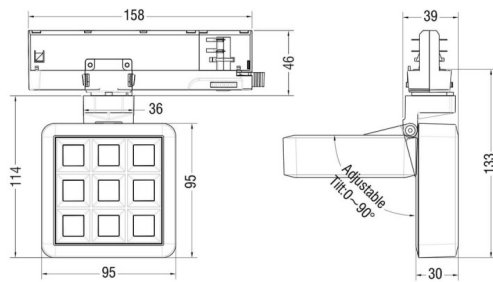

MATRIX 3X3

Proyector a carril Lavov de la familia MATRIX con una potencia de 14,82W, CRI 90 y CCT 3000K, con una óptica de 40,3grados. con un flujo luminoso total de 1179lm, y una eficacia luminosa de 79,55lm/W. Fabricado en Aluminio inyectado a presión y acabado en color Gris . Driver ON/OFF.

Código artículo	86.T018.1331.03
Tipo de producto	Indoor
Categoría	Proyectores a carril
Familia	MATRIX
Subfamilia	MATRIX 3X3
Pictograms	

Esquema

Producto	
Potencia real (W)	14.82
Flujo luminoso real (lm)	1179
Eficacia luminosa (lm/W)	79.55
Ángulo de apertura	40.200000000000003
Life time (h)	50000 h L80B10
IP	20
Color	Gris
Chip Brand	OSRAM
Driver incluido	Si
Equipo	ON/OFF
Flicker Free	Si
Light source	LED
Type of LED	COB
Temperatura de color (K)	3000
Consistencia de color (SDCM)	SDCM<3
CRI	90