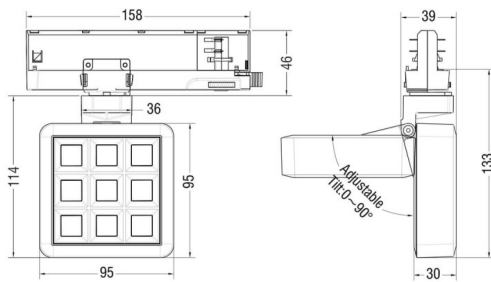

MATRIX 3X3

Proyector a carril Lavov de la familia MATRIX con una potencia de 14,82W, CRI 90 y CCT 3000K, con una óptica de 40,3grados. con un flujo luminoso total de 1179lm, y una eficacia luminosa de 79,55lm/W. Fabricado en Aluminio inyectado a presión y acabado en color Blanco . Driver DALI.

Esquema

Código artículo	86.T018.1333.01
Tipo de producto	Indoor
Categoría	Proyectores a carril
Familia	MATRIX
Subfamilia	MATRIX 3X3
Pictograms	

Producto	
Potencia real (W)	14.82
Flujo luminoso real (lm)	1179
Eficacia luminosa (lm/W)	79.55
Ángulo de apertura	40.200000000000003
Tiempo de vida	50000 h L80B10
IP	20
Color	Blanco
Marca del LED	OSRAM
Driver incluido	Si
Equipo	DALI
Flicker Free	Si
Fuente de luz	LED
Tipo de LED	COB
Temperatura de color (K)	3000
Consistencia de color (SDCM)	SDCM3
CRI	90