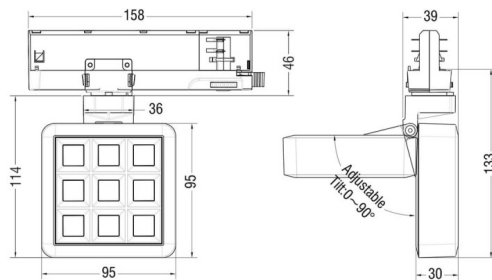

MATRIX 3X3

Proyector a carril Lavov de la familia MATRIX con una potencia de 14,82W, CRI 90 y CCT 3000K, con una óptica de 40,3grados. con un flujo luminoso total de 1179lm, y una eficacia luminosa de 79,55lm/W. Fabricado en Aluminio inyectado a presión y acabado en color Blanco . Driver DALI.

Esquema

Código artículo	86.T018.1333.01
Tipo de producto	Indoor
Categoría	Proyectores a carril
Familia	MATRIX
Subfamilia	MATRIX 3X3

Pictograms

Producto	
Potencia real (W)	14.82
Flujo luminoso real (lm)	1179
Eficacia luminosa (lm/W)	79.55
Ángulo de apertura	40.200000000000003
Life time (h)	50000 h L80B10
IP	20
Color	Blanco
Chip Brand	OSRAM
Driver incluido	Si
Equipo	DALI
Flicker Free	Si
Light source	LED
Type of LED	COB
Temperatura de color (K)	3000
Consistencia de color (SDCM)	SDCM<3
CRI	90