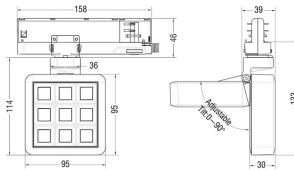

MATRIX 3X3

Proyector a carril Lavov de la familia MATRIX con una potencia de 14,82W, CRI 90 y CCT 3000K, con una óptica de 40,3grados. con un flujo luminoso total de 1179lm, y una eficacia luminosa de 79,55lm/W. Fabricado en Aluminio inyectado a presión y acabado en color Blanco . Driver DALI.

Código artículo	86.T018.1333.01
Tipo de producto	Outdoor
Categoría	Proyectores a carril
Familia	MATRIX
Subfamilia	MATRIX 3X3
Pictograms	

Esquema

Producto	
Potencia real (W)	14.82
Flujo luminoso real (lm)	1179
Eficacia luminosa (lm/W)	79.55
Ángulo de apertura	40.299999999999997
Life time (h)	50000 h L80B10
IP	20
Color	Blanco
Chip Brand	OSRAM
Driver incluido	Si
Equipo	DALI
Flicker Free	Si
Light source	LED
Type of LED	COB
Temperatura de color (K)	3000
Consistencia de color (SDCM)	SDCM<3
CRI	90