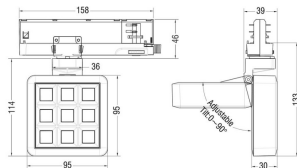

MATRIX 3X3

Proyector a carril Lavov de la familia MATRIX con una potencia de 14,82W, CRI 90 y CCT 3000K, con una óptica de 40,3grados. con un flujo luminoso total de 1179lm, y una eficacia luminosa de 79,55lm/W. Fabricado en Aluminio inyectado a presión y acabado en color Blanco . Driver DALI.

Código artículo	86.T018.1333.01
Tipo de producto	Indoor
Categoría	Proyectores a carril
Familia	MATRIX
Subfamilia	MATRIX 3X3

Pictograms

Esquema

Producto	
Potencia real (W)	14.82
Flujo luminoso real (lm)	1179
Eficacia luminosa (lm/W)	79.55
Ángulo de apertura	40.2
Life time (h)	50000 h L80B10
IP	20
Color	Blanco
Chip Brand	OSRAM
Driver incluido	Si
Equipo	DALI
Flicker Free	Si
Light source	LED
Type of LED	COB
Temperatura de color (K)	3000
Consistencia de color (SDCM)	SDCM<3
CRI	90