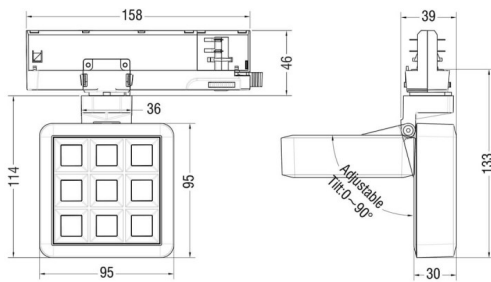

MATRIX 3X3

Proyector a carril Lavov de la familia MATRIX con una potencia de 14,82W, CRI 90 y CCT 3000K, con una óptica de 40,3grados. con un flujo luminoso total de 1179lm, y una eficacia luminosa de 79,55lm/W. Fabricado en Aluminio inyectado a presión y acabado en color Negro . Driver DALI.

Código artículo	86.T018.1333.02
Tipo de producto	Indoor
Categoría	Proyectores a carril
Familia	MATRIX
Subfamilia	MATRIX 3X3
Pictograms	

Esquema

Producto	
Potencia real (W)	14.82
Flujo luminoso real (lm)	1179
Eficacia luminosa (lm/W)	79.55
Ángulo de apertura	40.200000000000003
Life time (h)	50000 h L80B10
IP	20
Color	Negro
Chip Brand	OSRAM
Driver incluido	Si
Equipo	DALI
Flicker Free	Si
Light source	LED
Type of LED	COB
Temperatura de color (K)	3000
Consistencia de color (SDCM)	SDCM<3
CRI	90