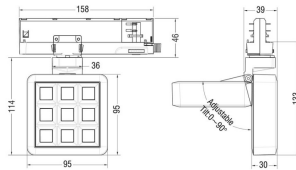

MATRIX 3X3

Proyector a carril Lavov de la familia MATRIX con una potencia de 14,82W, CRI 90 y CCT 3000K, con una óptica de 40,3grados. con un flujo luminoso total de 1179lm, y una eficacia luminosa de 79,55lm/W. Fabricado en Aluminio inyectado a presión y acabado en color Negro . Driver DALI.

Código artículo	86.T018.1333.02
Tipo de producto	Indoor
Categoría	Proyectores a carril
Familia	MATRIX
Subfamilia	MATRIX 3X3
Pictograms	

Esquema

Producto	
Potencia real (W)	14.82
Flujo luminoso real (lm)	1179
Eficacia luminosa (lm/W)	79.55
Ángulo de apertura	40.299999999999997
Life time (h)	50000 h L80B10
IP	20
Color	Negro
Chip Brand	OSRAM
Driver incluido	Si
Equipo	DALI
Flicker Free	Si
Light source	LED
Type of LED	COB
Temperatura de color (K)	3000
Consistencia de color (SDCM)	SDCM<3
CRI	90