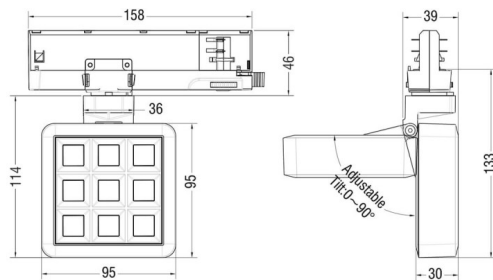

MATRIX 3X3

Proyector a carril Lavov de la familia MATRIX con una potencia de 14,82W, CRI 90 y CCT 3000K, con una óptica de 40,3grados. con un flujo luminoso total de 1179lm, y una eficacia luminosa de 79,55lm/W. Fabricado en Aluminio inyectado a presión y acabado en color Negro . Driver DALI.

Código artículo	86.T018.1333.02
Tipo de producto	Indoor
Categoría	Proyectores a carril
Familia	MATRIX
Subfamilia	MATRIX 3X3
Pictograms	

Esquema

Producto	
Potencia real (W)	14.82
Flujo luminoso real (lm)	1179
Eficacia luminosa (lm/W)	79.55
Ángulo de apertura	40.200000000000003
Tiempo de vida	50000 h L80B10
IP	20
Color	Negro
Marca del LED	OSRAM
Driver incluido	Si
Equipo	DALI
Flicker Free	Si
Fuente de luz	LED
Tipo de LED	COB
Temperatura de color (K)	3000
Consistencia de color (SDCM)	SDCM3
CRI	90