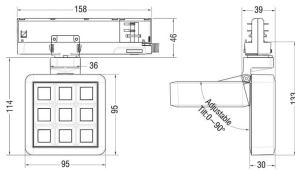

MATRIX 3X3

Proyector a carril Lavov de la familia MATRIX con una potencia de 14,82W, CRI 90 y CCT 3000K, con una óptica de 40,3grados. con un flujo luminoso total de 1179lm, y una eficacia luminosa de 79,55lm/W. Fabricado en Aluminio inyectado a presión y acabado en color Gris . Driver DALI.

Código artículo	86.T018.1333.03
Tipo de producto	Outdoor
Categoría	Proyectores a carril
Familia	MATRIX
Subfamilia	MATRIX 3X3

Pictograms

Esquema

Producto

Potencia real (W)	14.82
Flujo luminoso real (lm)	1179
Eficacia luminosa (lm/W)	79.55
Ángulo de apertura	40.299999999999997
Life time (h)	50000 h L80B10
IP	20
Color	Gris
Chip Brand	OSRAM
Driver incluido	Si
Equipo	DALI
Flicker Free	Si
Light source	LED
Type of LED	COB
Temperatura de color (K)	3000
Consistencia de color (SDCM)	SDCM<3
CRI	90