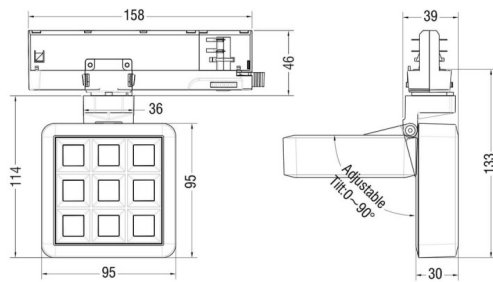

MATRIX 3X3

Proyector a carril Lavov de la familia MATRIX con una potencia de 14,82W, CRI 90 y CCT 3000K, con una óptica de 40,3grados. con un flujo luminoso total de 1179lm, y una eficacia luminosa de 79,55lm/W. Fabricado en Aluminio inyectado a presión y acabado en color Gris . Driver DALI.

Código artículo	86.T018.1333.03
Tipo de producto	Indoor
Categoría	Proyectores a carril
Familia	MATRIX
Subfamilia	MATRIX 3X3
Pictograms	

Esquema

Producto	
Potencia real (W)	14.82
Flujo luminoso real (lm)	1179
Eficacia luminosa (lm/W)	79.55
Ángulo de apertura	40.200000000000003
Tiempo de vida	50000 h L80B10
IP	20
Color	Gris
Marca del LED	OSRAM
Driver incluido	Si
Equipo	DALI
Flicker Free	Si
Fuente de luz	LED
Tipo de LED	COB
Temperatura de color (K)	3000
Consistencia de color (SDCM)	SDCM3
CRI	90