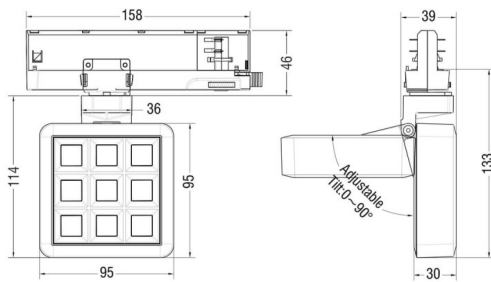

MATRIX 3X3

Proyector a carril Lavov de la familia MATRIX con una potencia de 14,82W, CRI 90 y CCT 3000K, con una óptica de 40,3grados. con un flujo luminoso total de 1179lm, y una eficacia luminosa de 79,55lm/W. Fabricado en Aluminio inyectado a presión y acabado en color Gris . Driver DALI.

Esquema

Código artículo	86.T018.1333.03
Tipo de producto	Indoor
Categoría	Proyectores a carril
Familia	MATRIX
Subfamilia	MATRIX 3X3
Pictograms	

Producto	
Potencia real (W)	14.82
Flujo luminoso real (lm)	1179
Eficacia luminosa (lm/W)	79.55
Ángulo de apertura	40.200000000000003
Life time (h)	50000 h L80B10
IP	20
Color	Gris
Chip Brand	OSRAM
Driver incluido	Si
Equipo	DALI
Flicker Free	Si
Light source	LED
Type of LED	COB
Temperatura de color (K)	3000
Consistencia de color (SDCM)	SDCM<3
CRI	90