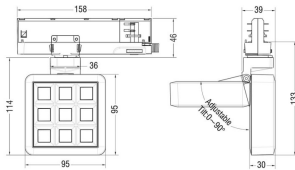

MATRIX 3X3

Proyector a carril Lavov de la familia MATRIX con una potencia de 14,82W, CRI 90 y CCT 3000K, con una óptica de 40,3grados. con un flujo luminoso total de 1179lm, y una eficacia luminosa de 79,55lm/W. Fabricado en Aluminio inyectado a presión y acabado en color Gris . Driver DALI.

Código artículo	86.T018.1333.03
Tipo de producto	Indoor
Categoría	Proyectores a carril
Familia	MATRIX
Subfamilia	MATRIX 3X3
Pictograms	

Esquema

Producto	
Potencia real (W)	14.82
Flujo luminoso real (lm)	1179
Eficacia luminosa (lm/W)	79.55
Ángulo de apertura	40.299999999999997
Life time (h)	50000 h L80B10
IP	20
Color	Gris
Chip Brand	OSRAM
Driver incluido	Si
Equipo	DALI
Flicker Free	Si
Light source	LED
Type of LED	COB
Temperatura de color (K)	3000
Consistencia de color (SDCM)	SDCM<3
CRI	90