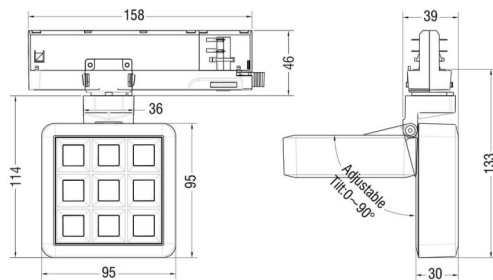

MATRIX 3X3

Proyector a carril Lavov de la familia MATRIX con una potencia de 15,32W, CRI 90 y CCT 3000K, con una óptica de 63,5grados. con un flujo luminoso total de 1201,1lm, y una eficacia luminosa de 78,35lm/W. Fabricado en Aluminio inyectado a presión y acabado en color Blanco . Driver ON/OFF.

Esquema

Código artículo	86.T018.1341.01
Tipo de producto	Indoor
Categoría	Proyectores a carril
Familia	MATRIX
Subfamilia	MATRIX 3X3

Pictograms

Producto	
Potencia real (W)	15.32
Flujo luminoso real (lm)	1201.0999999999999
Eficacia luminosa (lm/W)	78.34999999999994
Ángulo de apertura	63.5
Tiempo de vida	50000 h L80B10
IP	20
Color	Blanco
Marca del LED	OSRAM
Driver incluido	Si
Equipo	ON/OFF
Flicker Free	Si
Fuente de luz	LED
Tipo de LED	COB
Temperatura de color (K)	3000
Consistencia de color (SDCM)	SDCM3
CRI	90