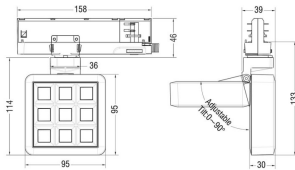

MATRIX 3X3

Proyector a carril Lavov de la familia MATRIX con una potencia de 15,32W, CRI 90 y CCT 3000K, con una óptica de 63,5grados. con un flujo luminoso total de 1201,1lm, y una eficacia luminosa de 78,35lm/W. Fabricado en Aluminio inyectado a presión y acabado en color Blanco . Driver ON/OFF.

Código artículo	86.T018.1341.01
Tipo de producto	Indoor
Categoría	Proyectores a carril
Familia	MATRIX
Subfamilia	MATRIX 3X3
Pictograms	

Esquema

Producto	
Potencia real (W)	15.32
Flujo luminoso real (lm)	1201.0999999999999
Eficacia luminosa (lm/W)	78.349999999999994
Ángulo de apertura	63.5
Life time (h)	50000 h L80B10
IP	20
Color	Blanco
Chip Brand	OSRAM
Driver incluido	Si
Equipo	ON/OFF
Flicker Free	Si
Light source	LED
Type of LED	COB
Temperatura de color (K)	3000
Consistencia de color (SDCM)	SDCM<3
CRI	90