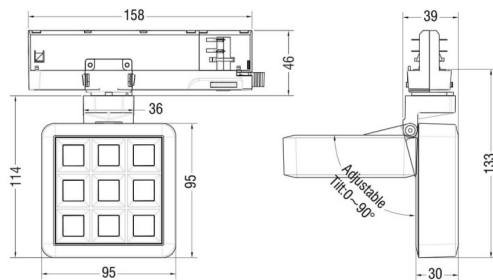

MATRIX 3X3

Proyector a carril Lavov de la familia MATRIX con una potencia de 15,32W, CRI 90 y CCT 3000K, con una óptica de 63,5grados. con un flujo luminoso total de 1201,1lm, y una eficacia luminosa de 78,35lm/W. Fabricado en Aluminio inyectado a presión y acabado en color Blanco . Driver ON/OFF.

Código artículo	86.T018.1341.01
Tipo de producto	Indoor
Categoría	Proyectores a carril
Familia	MATRIX
Subfamilia	MATRIX 3X3
Pictograms	

Esquema

Producto	
Potencia real (W)	15.32
Flujo luminoso real (lm)	1201.0999999999999
Eficacia luminosa (lm/W)	78.34999999999994
Ángulo de apertura	63.5
Life time (h)	50000 h L80B10
IP	20
Color	Blanco
Chip Brand	OSRAM
Driver incluido	Si
Equipo	ON/OFF
Flicker Free	Si
Light source	LED
Type of LED	COB
Temperatura de color (K)	3000
Consistencia de color (SDCM)	SDCM<3
CRI	90