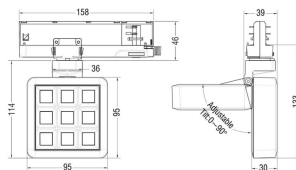

MATRIX 3X3

Proyector a carril Lavov de la familia MATRIX con una potencia de 15,32W, CRI 90 y CCT 3000K, con una óptica de 63,5grados. con un flujo luminoso total de 1201,1lm, y una eficacia luminosa de 78,35lm/W. Fabricado en Aluminio inyectado a presión y acabado en color Blanco . Driver ON/OFF.

Código artículo	86.T018.1341.01
Tipo de producto	Indoor
Categoría	Proyectores a carril
Familia	MATRIX
Subfamilia	MATRIX 3X3

Pictograms	
-------------------	--

Esquema

Producto	
Potencia real (W)	15.32
Flujo luminoso real (lm)	1201.0999999999999
Eficacia luminosa (lm/W)	78.349999999999994
Ángulo de apertura	63.5
Life time (h)	50000 h L80B10
IP	20
Color	Blanco
Chip Brand	OSRAM
Driver incluido	Si
Equipo	ON/OFF
Flicker Free	Si
Light source	LED
Type of LED	COB
Temperatura de color (K)	3000
Consistencia de color (SDCM)	SDCM<3
CRI	90