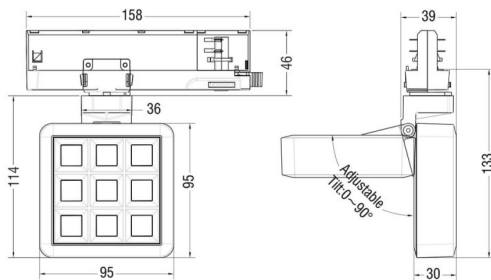

MATRIX 3X3

Proyector a carril Lavov de la familia MATRIX con una potencia de 15,32W, CRI 90 y CCT 3000K, con una óptica de 63,5grados. con un flujo luminoso total de 1201,1lm, y una eficacia luminosa de 78,35lm/W. Fabricado en Aluminio inyectado a presión y acabado en color Negro . Driver ON/OFF.

Código artículo	86.T018.1341.02
Tipo de producto	Indoor
Categoría	Proyectores a carril
Familia	MATRIX
Subfamilia	MATRIX 3X3
Pictograms	

Esquema

Producto	
Potencia real (W)	15.32
Flujo luminoso real (lm)	1201.0999999999999
Eficacia luminosa (lm/W)	78.34999999999994
Ángulo de apertura	63.5
Tiempo de vida	50000 h L80B10
IP	20
Color	Negro
Marca del LED	OSRAM
Driver incluido	Si
Equipo	ON/OFF
Flicker Free	Si
Fuente de luz	LED
Tipo de LED	COB
Temperatura de color (K)	3000
Consistencia de color (SDCM)	SDCM3
CRI	90