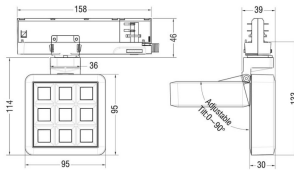

MATRIX 3X3

Proyector a carril Lavov de la familia MATRIX con una potencia de 15,32W, CRI 90 y CCT 3000K, con una óptica de 63,5grados. con un flujo luminoso total de 1201,1lm, y una eficacia luminosa de 78,35lm/W. Fabricado en Aluminio inyectado a presión y acabado en color Negro . Driver ON/OFF.

Código artículo	86.T018.1341.02
Tipo de producto	Outdoor
Categoría	Proyectores a carril
Familia	MATRIX
Subfamilia	MATRIX 3X3
Pictograms	

Esquema

Producto	
Potencia real (W)	15.32
Flujo luminoso real (lm)	1201.0999999999999
Eficacia luminosa (lm/W)	78.349999999999994
Ángulo de apertura	63.5
Life time (h)	50000 h L80B10
IP	20
Color	Negro
Chip Brand	OSRAM
Driver incluido	Si
Equipo	ON/OFF
Flicker Free	Si
Light source	LED
Type of LED	COB
Temperatura de color (K)	3000
Consistencia de color (SDCM)	SDCM<3
CRI	90