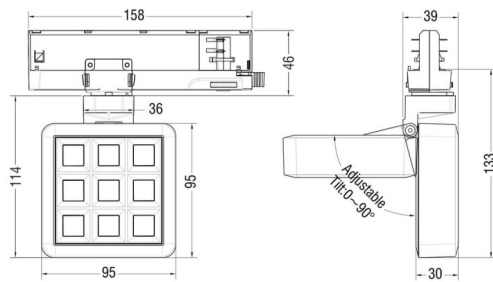

MATRIX 3X3

Proyector a carril Lavov de la familia MATRIX con una potencia de 15,32W, CRI 90 y CCT 3000K, con una óptica de 63,5grados. con un flujo luminoso total de 1201,1lm, y una eficacia luminosa de 78,35lm/W. Fabricado en Aluminio inyectado a presión y acabado en color Gris . Driver ON/OFF.

Esquema

Código artículo	86.T018.1341.03
Tipo de producto	Indoor
Categoría	Proyectores a carril
Familia	MATRIX
Subfamilia	MATRIX 3X3
Pictograms	

Producto	
Potencia real (W)	15.32
Flujo luminoso real (lm)	1201.0999999999999
Eficacia luminosa (lm/W)	78.34999999999994
Ángulo de apertura	63.5
Life time (h)	50000 h L80B10
IP	20
Color	Gris
Chip Brand	OSRAM
Driver incluido	Si
Equipo	ON/OFF
Flicker Free	Si
Light source	LED
Type of LED	COB
Temperatura de color (K)	3000
Consistencia de color (SDCM)	SDCM<3
CRI	90