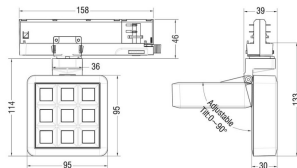

MATRIX 3X3

Proyector a carril Lavov de la familia MATRIX con una potencia de 15,32W, CRI 90 y CCT 3000K, con una óptica de 63,5grados. con un flujo luminoso total de 1201,1lm, y una eficacia luminosa de 78,35lm/W. Fabricado en Aluminio inyectado a presión y acabado en color Gris . Driver ON/OFF.

Código artículo	86.T018.1341.03
Tipo de producto	Indoor
Categoría	Proyectores a carril
Familia	MATRIX
Subfamilia	MATRIX 3X3

Pictograms	
-------------------	--

Esquema

Producto	
Potencia real (W)	15.32
Flujo luminoso real (lm)	1201.0999999999999
Eficacia luminosa (lm/W)	78.349999999999994
Ángulo de apertura	63.5
Life time (h)	50000 h L80B10
IP	20
Color	Gris
Chip Brand	OSRAM
Driver incluido	Si
Equipo	ON/OFF
Flicker Free	Si
Light source	LED
Type of LED	COB
Temperatura de color (K)	3000
Consistencia de color (SDCM)	SDCM<3
CRI	90