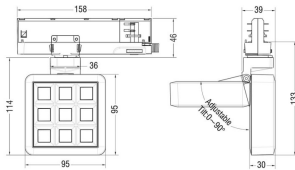

MATRIX 3X3

Proyector a carril Lavov de la familia MATRIX con una potencia de 15,32W, CRI 90 y CCT 3000K, con una óptica de 63,5grados. con un flujo luminoso total de 1201,1lm, y una eficacia luminosa de 78,35lm/W. Fabricado en Aluminio inyectado a presión y acabado en color Gris . Driver ON/OFF.

Código artículo	86.T018.1341.03
Tipo de producto	Indoor
Categoría	Proyectores a carril
Familia	MATRIX
Subfamilia	MATRIX 3X3
Pictograms	

Esquema

Producto	
Potencia real (W)	15.32
Flujo luminoso real (lm)	1201.0999999999999
Eficacia luminosa (lm/W)	78.349999999999994
Ángulo de apertura	63.5
Life time (h)	50000 h L80B10
IP	20
Color	Gris
Chip Brand	OSRAM
Driver incluido	Si
Equipo	ON/OFF
Flicker Free	Si
Light source	LED
Type of LED	COB
Temperatura de color (K)	3000
Consistencia de color (SDCM)	SDCM<3
CRI	90