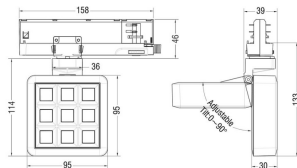

MATRIX 3X3

Proyector a carril Lavov de la familia MATRIX con una potencia de 15,32W, CRI 90 y CCT 3000K, con una óptica de 63,5grados. con un flujo luminoso total de 1201,1lm, y una eficacia luminosa de 78,35lm/W. Fabricado en Aluminio inyectado a presión y acabado en color Blanco . Driver DALI.

Código artículo	86.T018.1343.01
Tipo de producto	Indoor
Categoría	Proyectores a carril
Familia	MATRIX
Subfamilia	MATRIX 3X3

Pictograms	
-------------------	--

Esquema

Producto	
Potencia real (W)	15.32
Flujo luminoso real (lm)	1201.0999999999999
Eficacia luminosa (lm/W)	78.34999999999999
Ángulo de apertura	63.5
Life time (h)	50000 h L80B10
IP	20
Color	Blanco
Chip Brand	OSRAM
Driver incluido	Si
Equipo	DALI
Flicker Free	Si
Light source	LED
Type of LED	COB
Temperatura de color (K)	3000
Consistencia de color (SDCM)	SDCM<3
CRI	90