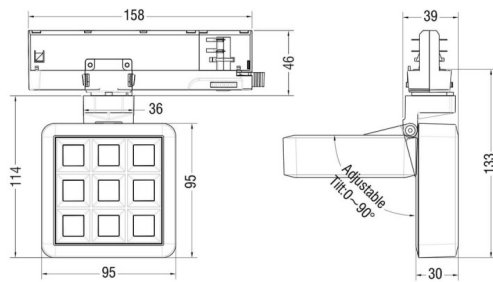

MATRIX 3X3

Proyector a carril Lavov de la familia MATRIX con una potencia de 15,32W, CRI 90 y CCT 3000K, con una óptica de 63,5grados. con un flujo luminoso total de 1201,1lm, y una eficacia luminosa de 78,35lm/W. Fabricado en Aluminio inyectado a presión y acabado en color Negro . Driver DALI.

Código artículo	86.T018.1343.02
Tipo de producto	Indoor
Categoría	Proyectores a carril
Familia	MATRIX
Subfamilia	MATRIX 3X3
Pictograms	

Esquema

Producto	
Potencia real (W)	15.32
Flujo luminoso real (lm)	1201.0999999999999
Eficacia luminosa (lm/W)	78.34999999999994
Ángulo de apertura	63.5
Tiempo de vida	50000 h L80B10
IP	20
Color	Negro
Marca del LED	OSRAM
Driver incluido	Si
Equipo	DALI
Flicker Free	Si
Fuente de luz	LED
Tipo de LED	COB
Temperatura de color (K)	3000
Consistencia de color (SDCM)	SDCM3
CRI	90