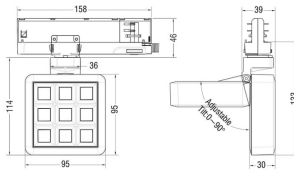

MATRIX 3X3

Proyector a carril Lavov de la familia MATRIX con una potencia de 15,32W, CRI 90 y CCT 3000K, con una óptica de 63,5grados. con un flujo luminoso total de 1201,1lm, y una eficacia luminosa de 78,35lm/W. Fabricado en Aluminio inyectado a presión y acabado en color Negro . Driver DALI.

Código artículo	86.T018.1343.02
Tipo de producto	Indoor
Categoría	Proyectores a carril
Familia	MATRIX
Subfamilia	MATRIX 3X3

Pictograms

Esquema

Producto

Potencia real (W)	15.32
Flujo luminoso real (lm)	1201.0999999999999
Eficacia luminosa (lm/W)	78.34999999999994
Ángulo de apertura	63.5
Life time (h)	50000 h L80B10
IP	20
Color	Negro
Chip Brand	OSRAM
Driver incluido	Si
Equipo	DALI
Flicker Free	Si
Light source	LED
Type of LED	COB
Temperatura de color (K)	3000
Consistencia de color (SDCM)	SDCM<3
CRI	90