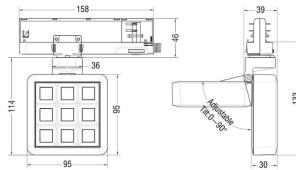

MATRIX 3X3

Proyector a carril Lavov de la familia MATRIX con una potencia de 15,32W, CRI 90 y CCT 3000K, con una óptica de 63,5grados. con un flujo luminoso total de 1201,1lm, y una eficacia luminosa de 78,35lm/W. Fabricado en Aluminio inyectado a presión y acabado en color Negro . Driver DALI.

Código artículo	86.T018.1343.02
Tipo de producto	Indoor
Categoría	Proyectores a carril
Familia	MATRIX
Subfamilia	MATRIX 3X3
Pictograms	

Esquema

Producto	
Potencia real (W)	15.32
Flujo luminoso real (lm)	1201.0999999999999
Eficacia luminosa (lm/W)	78.34999999999994
Ángulo de apertura	63.5
Life time (h)	50000 h L80B10
IP	20
Color	Negro
Chip Brand	OSRAM
Driver incluido	Si
Equipo	DALI
Flicker Free	Si
Light source	LED
Type of LED	COB
Temperatura de color (K)	3000
Consistencia de color (SDCM)	SDCM<3
CRI	90