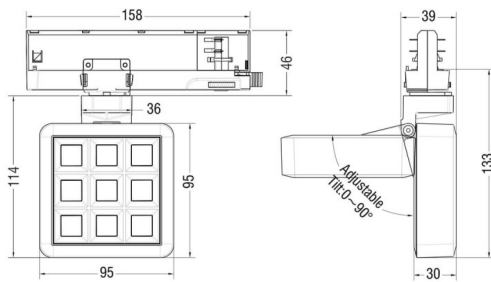

MATRIX 3X3

Proyector a carril Lavov de la familia MATRIX con una potencia de 15,32W, CRI 90 y CCT 3000K, con una óptica de 63,5grados. con un flujo luminoso total de 1201,1lm, y una eficacia luminosa de 78,35lm/W. Fabricado en Aluminio inyectado a presión y acabado en color Gris . Driver DALI.

Esquema

Código artículo	86.T018.1343.03
Tipo de producto	Indoor
Categoría	Proyectores a carril
Familia	MATRIX
Subfamilia	MATRIX 3X3
Pictograms	

Producto	
Potencia real (W)	15.32
Flujo luminoso real (lm)	1201.0999999999999
Eficacia luminosa (lm/W)	78.34999999999994
Ángulo de apertura	63.5
Life time (h)	50000 h L80B10
IP	20
Color	Gris
Chip Brand	OSRAM
Driver incluido	Si
Equipo	DALI
Flicker Free	Si
Light source	LED
Type of LED	COB
Temperatura de color (K)	3000
Consistencia de color (SDCM)	SDCM<3
CRI	90