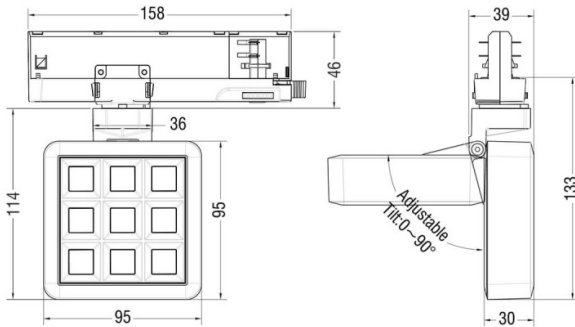

MATRIX 3X3

Proyector a carril Lavov de la familia MATRIX con una potencia de 15,32W, CRI 90 y CCT 3000K, con una óptica de 63,5grados. con un flujo luminoso total de 1201,1lm, y una eficacia luminosa de 78,35lm/W. Fabricado en Aluminio inyectado a presión y acabado en color Gris . Driver DALI.

Código artículo	86.T018.1343.03
Tipo de producto	Indoor
Categoría	Proyectores a carril
Familia	MATRIX
Subfamilia	MATRIX 3X3
Pictograms	

Esquema

Producto	
Potencia real (W)	15.32
Flujo luminoso real (lm)	1201.0999999999999
Eficacia luminosa (lm/W)	78.34999999999994
Ángulo de apertura	63.5
Life time (h)	50000 h L80B10
IP	20
Color	Gris
Chip Brand	OSRAM
Driver incluido	Si
Equipo	DALI
Flicker Free	Si
Light source	LED
Type of LED	COB
Temperatura de color (K)	3000
Consistencia de color (SDCM)	SDCM<3
CRI	90