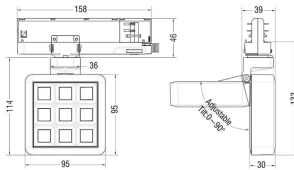

MATRIX 3X3

Proyector a carril Lavov de la familia MATRIX con una potencia de 15,32W, CRI 90 y CCT 3000K, con una óptica de 63,5grados. con un flujo luminoso total de 1201,1lm, y una eficacia luminosa de 78,35lm/W. Fabricado en Aluminio inyectado a presión y acabado en color Gris . Driver DALI.

Código artículo	86.T018.1343.03
Tipo de producto	Indoor
Categoría	Proyectores a carril
Familia	MATRIX
Subfamilia	MATRIX 3X3
Pictograms	

Esquema

Producto	
Potencia real (W)	15.32
Flujo luminoso real (lm)	1201.0999999999999
Eficacia luminosa (lm/W)	78.34999999999994
Ángulo de apertura	63.5
Life time (h)	50000 h L80B10
IP	20
Color	Gris
Chip Brand	OSRAM
Driver incluido	Si
Equipo	DALI
Flicker Free	Si
Light source	LED
Type of LED	COB
Temperatura de color (K)	3000
Consistencia de color (SDCM)	SDCM<3
CRI	90