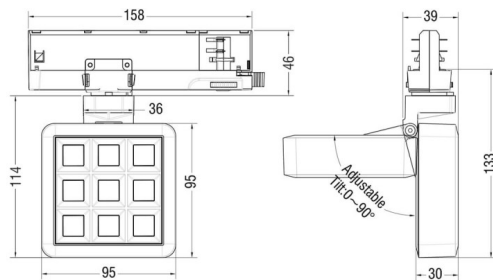

MATRIX 3X3

Proyector a carril Lavov de la familia MATRIX con una potencia de 15,32W, CRI 90 y CCT 3000K, con una óptica de 63,5grados. con un flujo luminoso total de 1201,1lm, y una eficacia luminosa de 78,35lm/W. Fabricado en Aluminio inyectado a presión y acabado en color Gris . Driver DALI.

Esquema

Código artículo	86.T018.1343.03
Tipo de producto	Indoor
Categoría	Proyectores a carril
Familia	MATRIX
Subfamilia	MATRIX 3X3
Pictograms	

Producto	
Potencia real (W)	15.32
Flujo luminoso real (lm)	1201.0999999999999
Eficacia luminosa (lm/W)	78.34999999999994
Ángulo de apertura	63.5
Tiempo de vida	50000 h L80B10
IP	20
Color	Gris
Marca del LED	OSRAM
Driver incluido	Si
Equipo	DALI
Flicker Free	Si
Fuente de luz	LED
Tipo de LED	COB
Temperatura de color (K)	3000
Consistencia de color (SDCM)	SDCM3
CRI	90