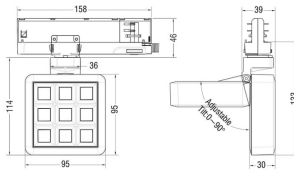

MATRIX 3X3

Proyector a carril Lavov de la familia MATRIX con una potencia de 15,33W, CRI 90 y CCT 4000K, con una óptica de 12,7grados. con un flujo luminoso total de 1266,1lm, y una eficacia luminosa de 82,58lm/W. Fabricado en Aluminio inyectado a presión y acabado en color Blanco . Driver ON/OFF.

Código artículo	86.T018.1411.01
Tipo de producto	Indoor
Categoría	Proyectores a carril
Familia	MATRIX
Subfamilia	MATRIX 3X3

Pictograms

Esquema

Producto	
Potencia real (W)	15.33
Flujo luminoso real (lm)	1266.0999999999999
Eficacia luminosa (lm/W)	82.58
Ángulo de apertura	12.7
Life time (h)	50000 h L80B10
IP	20
Color	Blanco
Chip Brand	OSRAM
Driver incluido	Si
Equipo	ON/OFF
Flicker Free	Si
Light source	LED
Type of LED	COB
Temperatura de color (K)	4000
Consistencia de color (SDCM)	SDCM<3
CRI	90