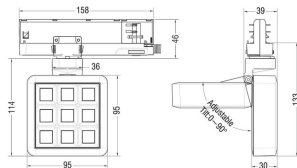

MATRIX 3X3

Proyector a carril Lavov de la familia MATRIX con una potencia de 15,33W, CRI 90 y CCT 4000K, con una óptica de 12,7grados. con un flujo luminoso total de 1266,1lm, y una eficacia luminosa de 82,58lm/W. Fabricado en Aluminio inyectado a presión y acabado en color Blanco . Driver ON/OFF.

Código artículo	86.T018.1411.01
Tipo de producto	Indoor
Categoría	Proyectores a carril
Familia	MATRIX
Subfamilia	MATRIX 3X3

Pictograms

Esquema

Producto	
Potencia real (W)	15.33
Flujo luminoso real (lm)	1266.0999999999999
Eficacia luminosa (lm/W)	82.58
Ángulo de apertura	12.7
Life time (h)	50000 h L80B10
IP	20
Color	Blanco
Chip Brand	OSRAM
Driver incluido	Si
Equipo	ON/OFF
Flicker Free	Si
Light source	LED
Type of LED	COB
Temperatura de color (K)	4000
Consistencia de color (SDCM)	SDCM<3
CRI	90