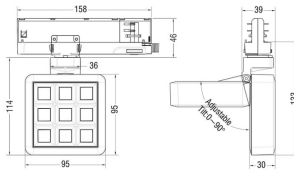

MATRIX 3X3

Proyector a carril Lavov de la familia MATRIX con una potencia de 15,33W, CRI 90 y CCT 4000K, con una óptica de 12,7grados. con un flujo luminoso total de 1266,1lm, y una eficacia luminosa de 82,58lm/W. Fabricado en Aluminio inyectado a presión y acabado en color Blanco . Driver ON/OFF.

Código artículo	86.T018.1411.01
Tipo de producto	Indoor
Categoría	Proyectores a carril
Familia	MATRIX
Subfamilia	MATRIX 3X3

Pictograms

Esquema

Producto

Potencia real (W)	15.33
Flujo luminoso real (lm)	1266.0999999999999
Eficacia luminosa (lm/W)	82.58
Ángulo de apertura	12.7
Life time (h)	50000 h L80B10
IP	20
Color	Blanco
Chip Brand	OSRAM
Driver incluido	Si
Equipo	ON/OFF
Flicker Free	Si
Light source	LED
Type of LED	COB
Temperatura de color (K)	4000
Consistencia de color (SDCM)	SDCM<3
CRI	90