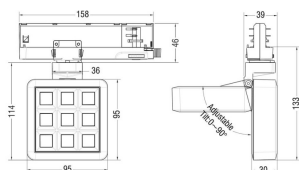

Código artículo	86.T018.1411.01
Tipo de producto	Indoor
Categoría	Proyectores a carril
Familia	MATRIX
Subfamilia	MATRIX 3X3

Pictograms

□

220
240 V

CRI
90

CE

Driver
INCL.

On
Off

DALI

IP
20

Esquema

Producto	
Potencia real (W)	15.33
Flujo luminoso real (lm)	1266.0999999999999
Eficacia luminosa (lm/W)	82.58
Ángulo de apertura	12.7
Life time (h)	50000 h L80B10
IP	20
Color	Blanco
Chip Brand	OSRAM
Driver incluido	Si
Equipo	ON/OFF
Flicker Free	Si
Light source	LED
Type of LED	COB
Temperatura de color (K)	4000
Consistencia de color (SDCM)	SDCM<3
CRI	90