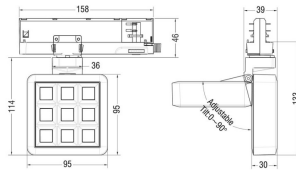

MATRIX 3X3

Proyector a carril Lavov de la familia MATRIX con una potencia de 15,33W, CRI 90 y CCT 4000K, con una óptica de 12,7grados. con un flujo luminoso total de 1266,1lm, y una eficacia luminosa de 82,58lm/W. Fabricado en Aluminio inyectado a presión y acabado en color Negro . Driver ON/OFF.

Código artículo	86.T018.1411.02
Tipo de producto	Outdoor
Categoría	Proyectores a carril
Familia	MATRIX
Subfamilia	MATRIX 3X3
Pictograms	

Esquema

Producto	
Potencia real (W)	15.33
Flujo luminoso real (lm)	1266.0999999999999
Eficacia luminosa (lm/W)	82.58
Ángulo de apertura	12.7
Life time (h)	50000 h L80B10
IP	20
Color	Negro
Chip Brand	OSRAM
Driver incluido	Si
Equipo	ON/OFF
Flicker Free	Si
Light source	LED
Type of LED	COB
Temperatura de color (K)	4000
Consistencia de color (SDCM)	SDCM<3
CRI	90