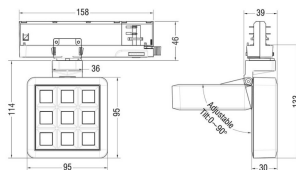

MATRIX 3X3

Proyector a carril Lavov de la familia MATRIX con una potencia de 15,33W, CRI 90 y CCT 4000K, con una óptica de 12,7grados. con un flujo luminoso total de 1266,1lm, y una eficacia luminosa de 82,58lm/W. Fabricado en Aluminio inyectado a presión y acabado en color Gris . Driver ON/OFF.

Código artículo	86.T018.1411.03
Tipo de producto	Indoor
Categoría	Proyectores a carril
Familia	MATRIX
Subfamilia	MATRIX 3X3

Pictograms	

Esquema

Producto	
Potencia real (W)	15.33
Flujo luminoso real (lm)	1266.0999999999999
Eficacia luminosa (lm/W)	82.58
Ángulo de apertura	12.7
Life time (h)	50000 h L80B10
IP	20
Color	Gris
Chip Brand	OSRAM
Driver incluido	Si
Equipo	ON/OFF
Flicker Free	Si
Light source	LED
Type of LED	COB
Temperatura de color (K)	4000
Consistencia de color (SDCM)	SDCM<3
CRI	90