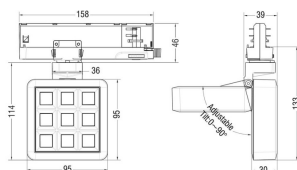

MATRIX 3X3

Proyector a carril Lavov de la familia MATRIX con una potencia de 15,33W, CRI 90 y CCT 4000K, con una óptica de 12,7grados. con un flujo luminoso total de 1266,1lm, y una eficacia luminosa de 82,58lm/W. Fabricado en Aluminio inyectado a presión y acabado en color Blanco . Driver DALI.

Código artículo	86.T018.1413.01
Tipo de producto	Indoor
Categoría	Proyectores a carril
Familia	MATRIX
Subfamilia	MATRIX 3X3

Pictograms

Esquema

Producto	
Potencia real (W)	15.33
Flujo luminoso real (lm)	1266.0999999999999
Eficacia luminosa (lm/W)	82.58
Ángulo de apertura	12.7
Life time (h)	50000 h L80B10
IP	20
Color	Blanco
Chip Brand	OSRAM
Driver incluido	Si
Equipo	DALI
Flicker Free	Si
Light source	LED
Type of LED	COB
Temperatura de color (K)	4000
Consistencia de color (SDCM)	SDCM<3
CRI	90