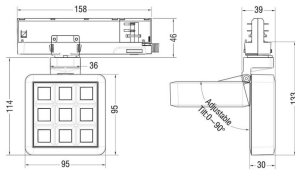

MATRIX 3X3

Proyector a carril Lavov de la familia MATRIX con una potencia de 15,33W, CRI 90 y CCT 4000K, con una óptica de 12,7grados. con un flujo luminoso total de 1266,1lm, y una eficacia luminosa de 82,58lm/W. Fabricado en Aluminio inyectado a presión y acabado en color Blanco . Driver DALI.

Código artículo	86.T018.1413.01
Tipo de producto	Outdoor
Categoría	Proyectores a carril
Familia	MATRIX
Subfamilia	MATRIX 3X3

Pictograms

Esquema

Producto	
Potencia real (W)	15.33
Flujo luminoso real (lm)	1266.0999999999999
Eficacia luminosa (lm/W)	82.58
Ángulo de apertura	12.7
Life time (h)	50000 h L80B10
IP	20
Color	Blanco
Chip Brand	OSRAM
Driver incluido	Si
Equipo	DALI
Flicker Free	Si
Light source	LED
Type of LED	COB
Temperatura de color (K)	4000
Consistencia de color (SDCM)	SDCM<3
CRI	90