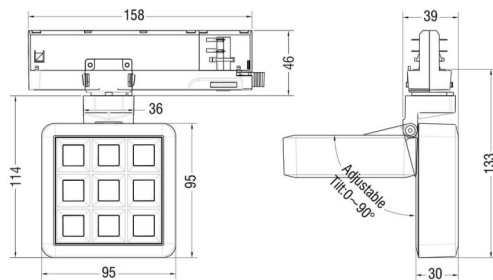

MATRIX 3X3

Proyector a carril Lavov de la familia MATRIX con una potencia de 15,33W, CRI 90 y CCT 4000K, con una óptica de 12,7grados. con un flujo luminoso total de 1266,1lm, y una eficacia luminosa de 82,58lm/W. Fabricado en Aluminio inyectado a presión y acabado en color Blanco . Driver DALI.

Esquema

Código artículo	86.T018.1413.01
Tipo de producto	Indoor
Categoría	Proyectores a carril
Familia	MATRIX
Subfamilia	MATRIX 3X3
Pictograms	

Producto	
Potencia real (W)	15.33
Flujo luminoso real (lm)	1266.0999999999999
Eficacia luminosa (lm/W)	82.58
Ángulo de apertura	12.7
Life time (h)	50000 h L80B10
IP	20
Color	Blanco
Chip Brand	OSRAM
Driver incluido	Si
Equipo	DALI
Flicker Free	Si
Light source	LED
Type of LED	COB
Temperatura de color (K)	4000
Consistencia de color (SDCM)	SDCM<3
CRI	90