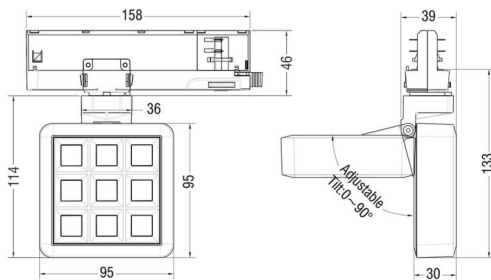

MATRIX 3X3

Proyector a carril Lavov de la familia MATRIX con una potencia de 15,33W, CRI 90 y CCT 4000K, con una óptica de 12,7grados. con un flujo luminoso total de 1266,1lm, y una eficacia luminosa de 82,58lm/W. Fabricado en Aluminio inyectado a presión y acabado en color Negro . Driver DALI.

Código artículo	86.T018.1413.02
Tipo de producto	Indoor
Categoría	Proyectores a carril
Familia	MATRIX
Subfamilia	MATRIX 3X3
Pictograms	

Esquema

Producto	
Potencia real (W)	15.33
Flujo luminoso real (lm)	1266.0999999999999
Eficacia luminosa (lm/W)	82.58
Ángulo de apertura	12.7
Life time (h)	50000 h L80B10
IP	20
Color	Negro
Chip Brand	OSRAM
Driver incluido	Si
Equipo	DALI
Flicker Free	Si
Light source	LED
Type of LED	COB
Temperatura de color (K)	4000
Consistencia de color (SDCM)	SDCM<3
CRI	90