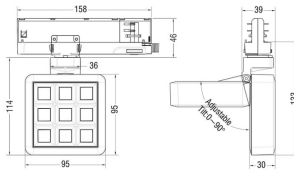

MATRIX 3X3

Proyector a carril Lavov de la familia MATRIX con una potencia de 15,33W, CRI 90 y CCT 4000K, con una óptica de 12,7grados. con un flujo luminoso total de 1266,1lm, y una eficacia luminosa de 82,58lm/W. Fabricado en Aluminio inyectado a presión y acabado en color Gris . Driver DALI.

Código artículo	86.T018.1413.03
Tipo de producto	Indoor
Categoría	Proyectores a carril
Familia	MATRIX
Subfamilia	MATRIX 3X3

Pictograms

Esquema

Producto	
Potencia real (W)	15.33
Flujo luminoso real (lm)	1266.0999999999999
Eficacia luminosa (lm/W)	82.58
Ángulo de apertura	12.7
Life time (h)	50000 h L80B10
IP	20
Color	Gris
Chip Brand	OSRAM
Driver incluido	Si
Equipo	DALI
Flicker Free	Si
Light source	LED
Type of LED	COB
Temperatura de color (K)	4000
Consistencia de color (SDCM)	SDCM<3
CRI	90