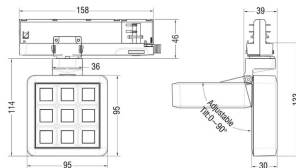

MATRIX 3X3

Proyector a carril Lavov de la familia MATRIX con una potencia de 15,33W, CRI 90 y CCT 4000K, con una óptica de 12,7grados. con un flujo luminoso total de 1266,1lm, y una eficacia luminosa de 82,58lm/W. Fabricado en Aluminio inyectado a presión y acabado en color Gris . Driver DALI.

Código artículo	86.T018.1413.03
Tipo de producto	Indoor
Categoría	Proyectores a carril
Familia	MATRIX
Subfamilia	MATRIX 3X3

Pictograms	

Esquema

Producto	
Potencia real (W)	15.33
Flujo luminoso real (lm)	1266.0999999999999
Eficacia luminosa (lm/W)	82.58
Ángulo de apertura	12.7
Life time (h)	50000 h L80B10
IP	20
Color	Gris
Chip Brand	OSRAM
Driver incluido	Si
Equipo	DALI
Flicker Free	Si
Light source	LED
Type of LED	COB
Temperatura de color (K)	4000
Consistencia de color (SDCM)	SDCM<3
CRI	90