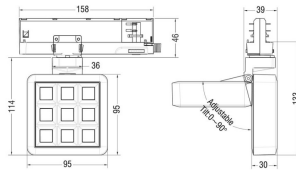

MATRIX 3X3

Proyector a carril Lavov de la familia MATRIX con una potencia de 15,33W, CRI 90 y CCT 4000K, con una óptica de 12,7grados. con un flujo luminoso total de 1266,1lm, y una eficacia luminosa de 82,58lm/W. Fabricado en Aluminio inyectado a presión y acabado en color Gris . Driver DALI.

Código artículo	86.T018.1413.03
Tipo de producto	Outdoor
Categoría	Proyectores a carril
Familia	MATRIX
Subfamilia	MATRIX 3X3
Pictograms	

Esquema

Producto	
Potencia real (W)	15.33
Flujo luminoso real (lm)	1266.0999999999999
Eficacia luminosa (lm/W)	82.58
Ángulo de apertura	12.7
Life time (h)	50000 h L80B10
IP	20
Color	Gris
Chip Brand	OSRAM
Driver incluido	Si
Equipo	DALI
Flicker Free	Si
Light source	LED
Type of LED	COB
Temperatura de color (K)	4000
Consistencia de color (SDCM)	SDCM<3
CRI	90