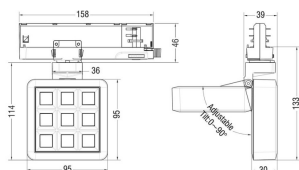

Código artículo	86.T018.1413.03
Tipo de producto	Indoor
Categoría	Proyectores a carril
Familia	MATRIX
Subfamilia	MATRIX 3X3

Pictograms

□

220
240 V

CRI
90

CE

Driver
INCL.

On
Off

DALI

IP
20

Esquema

Producto	
Potencia real (W)	15.33
Flujo luminoso real (lm)	1266.0999999999999
Eficacia luminosa (lm/W)	82.58
Ángulo de apertura	12.7
Life time (h)	50000 h L80B10
IP	20
Color	Gris
Chip Brand	OSRAM
Driver incluido	Si
Equipo	DALI
Flicker Free	Si
Light source	LED
Type of LED	COB
Temperatura de color (K)	4000
Consistencia de color (SDCM)	SDCM<3
CRI	90