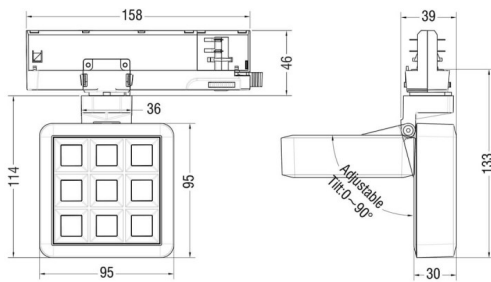

MATRIX 3X3

Proyector a carril Lavov de la familia MATRIX con una potencia de 15,35W, CRI 90 y CCT 4000K, con una óptica de 23,8grados. con un flujo luminoso total de 1308,6lm, y una eficacia luminosa de 85,25lm/W. Fabricado en Aluminio inyectado a presión y acabado en color Blanco . Driver ON/OFF.

Esquema

Código artículo	86.T018.1421.01
Tipo de producto	Indoor
Categoría	Proyectores a carril
Familia	MATRIX
Subfamilia	MATRIX 3X3
Pictograms	

Producto	
Potencia real (W)	15.35
Flujo luminoso real (lm)	1308.5999999999999
Eficacia luminosa (lm/W)	85.25
Ángulo de apertura	23.8
Tiempo de vida	50000 h L80B10
IP	20
Color	Blanco
Marca del LED	OSRAM
Driver incluido	Si
Equipo	ON/OFF
Flicker Free	Si
Fuente de luz	LED
Tipo de LED	COB
Temperatura de color (K)	4000
Consistencia de color (SDCM)	SDCM3
CRI	90