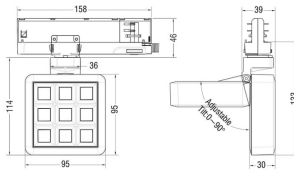

MATRIX 3X3

Proyector a carril Lavov de la familia MATRIX con una potencia de 15,35W, CRI 90 y CCT 4000K, con una óptica de 23,8grados. con un flujo luminoso total de 1308,6lm, y una eficacia luminosa de 85,25lm/W. Fabricado en Aluminio inyectado a presión y acabado en color Blanco . Driver ON/OFF.

Código artículo	86.T018.1421.01
Tipo de producto	Indoor
Categoría	Proyectores a carril
Familia	MATRIX
Subfamilia	MATRIX 3X3

Pictograms

Esquema

Producto

Potencia real (W)	15.35
Flujo luminoso real (lm)	1308.5999999999999
Eficacia luminosa (lm/W)	85.25
Ángulo de apertura	23.8
Life time (h)	50000 h L80B10
IP	20
Color	Blanco
Chip Brand	OSRAM
Driver incluido	Si
Equipo	ON/OFF
Flicker Free	Si
Light source	LED
Type of LED	COB
Temperatura de color (K)	4000
Consistencia de color (SDCM)	SDCM<3
CRI	90