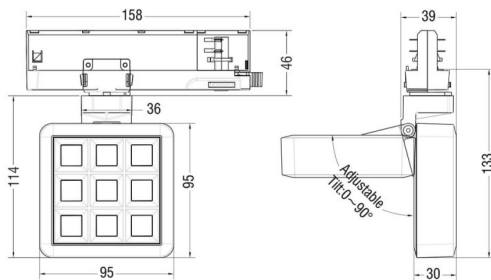

MATRIX 3X3

Proyector a carril Lavov de la familia MATRIX con una potencia de 15,35W, CRI 90 y CCT 4000K, con una óptica de 23,8grados. con un flujo luminoso total de 1308,6lm, y una eficacia luminosa de 85,25lm/W. Fabricado en Aluminio inyectado a presión y acabado en color Negro . Driver ON/OFF.

Código artículo	86.T018.1421.02
Tipo de producto	Indoor
Categoría	Proyectores a carril
Familia	MATRIX
Subfamilia	MATRIX 3X3
Pictograms	

Esquema

Producto	
Potencia real (W)	15.35
Flujo luminoso real (lm)	1308.5999999999999
Eficacia luminosa (lm/W)	85.25
Ángulo de apertura	23.8
Tiempo de vida	50000 h L80B10
IP	20
Color	Negro
Marca del LED	OSRAM
Driver incluido	Si
Equipo	ON/OFF
Flicker Free	Si
Fuente de luz	LED
Tipo de LED	COB
Temperatura de color (K)	4000
Consistencia de color (SDCM)	SDCM3
CRI	90