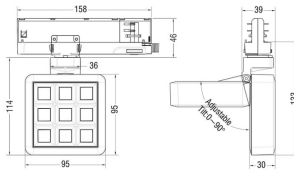

MATRIX 3X3

Proyector a carril Lavov de la familia MATRIX con una potencia de 15,35W, CRI 90 y CCT 4000K, con una óptica de 23,8grados. con un flujo luminoso total de 1308,6lm, y una eficacia luminosa de 85,25lm/W. Fabricado en Aluminio inyectado a presión y acabado en color Negro . Driver ON/OFF.

Código artículo	86.T018.1421.02
Tipo de producto	Indoor
Categoría	Proyectores a carril
Familia	MATRIX
Subfamilia	MATRIX 3X3

Pictograms

Esquema

Producto

Potencia real (W)	15.35
Flujo luminoso real (lm)	1308.5999999999999
Eficacia luminosa (lm/W)	85.25
Ángulo de apertura	23.8
Life time (h)	50000 h L80B10
IP	20
Color	Negro
Chip Brand	OSRAM
Driver incluido	Si
Equipo	ON/OFF
Flicker Free	Si
Light source	LED
Type of LED	COB
Temperatura de color (K)	4000
Consistencia de color (SDCM)	SDCM<3
CRI	90