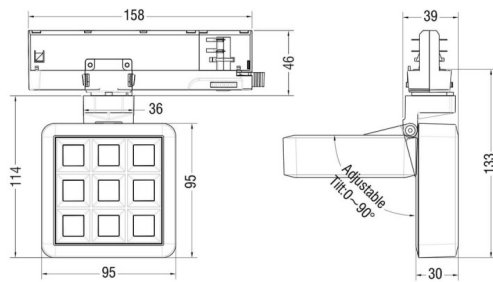

MATRIX 3X3

Proyector a carril Lavov de la familia MATRIX con una potencia de 15,35W, CRI 90 y CCT 4000K, con una óptica de 23,8grados. con un flujo luminoso total de 1308,6lm, y una eficacia luminosa de 85,25lm/W. Fabricado en Aluminio inyectado a presión y acabado en color Negro . Driver ON/OFF.

Código artículo	86.T018.1421.02
Tipo de producto	Indoor
Categoría	Proyectores a carril
Familia	MATRIX
Subfamilia	MATRIX 3X3
Pictograms	

Esquema

Producto	
Potencia real (W)	15.35
Flujo luminoso real (lm)	1308.5999999999999
Eficacia luminosa (lm/W)	85.25
Ángulo de apertura	23.8
Life time (h)	50000 h L80B10
IP	20
Color	Negro
Chip Brand	OSRAM
Driver incluido	Si
Equipo	ON/OFF
Flicker Free	Si
Light source	LED
Type of LED	COB
Temperatura de color (K)	4000
Consistencia de color (SDCM)	SDCM<3
CRI	90