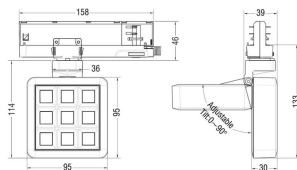

MATRIX 3X3

Proyector a carril Lavov de la familia MATRIX con una potencia de 15,35W, CRI 90 y CCT 4000K, con una óptica de 23,8grados. con un flujo luminoso total de 1308,6lm, y una eficacia luminosa de 85,25lm/W. Fabricado en Aluminio inyectado a presión y acabado en color Negro . Driver ON/OFF.

Código artículo	86.T018.1421.02
Tipo de producto	Indoor
Categoría	Proyectores a carril
Familia	MATRIX
Subfamilia	MATRIX 3X3

Pictograms	

Esquema

Producto	
Potencia real (W)	15.35
Flujo luminoso real (lm)	1308.5999999999999
Eficacia luminosa (lm/W)	85.25
Ángulo de apertura	23.8
Life time (h)	50000 h L80B10
IP	20
Color	Negro
Chip Brand	OSRAM
Driver incluido	Si
Equipo	ON/OFF
Flicker Free	Si
Light source	LED
Type of LED	COB
Temperatura de color (K)	4000
Consistencia de color (SDCM)	SDCM<3
CRI	90