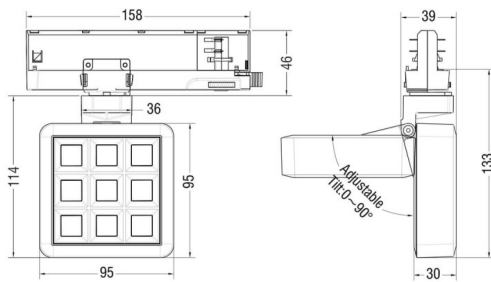

MATRIX 3X3

Proyector a carril Lavov de la familia MATRIX con una potencia de 15,35W, CRI 90 y CCT 4000K, con una óptica de 23,8grados. con un flujo luminoso total de 1308,6lm, y una eficacia luminosa de 85,25lm/W. Fabricado en Aluminio inyectado a presión y acabado en color Gris . Driver ON/OFF.

Esquema

Código artículo	86.T018.1421.03
Tipo de producto	Indoor
Categoría	Proyectores a carril
Familia	MATRIX
Subfamilia	MATRIX 3X3
Pictograms	

Producto	
Potencia real (W)	15.35
Flujo luminoso real (lm)	1308.5999999999999
Eficacia luminosa (lm/W)	85.25
Ángulo de apertura	23.8
Tiempo de vida	50000 h L80B10
IP	20
Color	Gris
Marca del LED	OSRAM
Driver incluido	Si
Equipo	ON/OFF
Flicker Free	Si
Fuente de luz	LED
Tipo de LED	COB
Temperatura de color (K)	4000
Consistencia de color (SDCM)	SDCM3
CRI	90