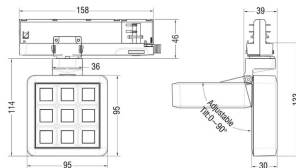

MATRIX 3X3

Proyector a carril Lavov de la familia MATRIX con una potencia de 15,35W, CRI 90 y CCT 4000K, con una óptica de 23,8grados. con un flujo luminoso total de 1308,6lm, y una eficacia luminosa de 85,25lm/W. Fabricado en Aluminio inyectado a presión y acabado en color Gris . Driver ON/OFF.

Código artículo	86.T018.1421.03
Tipo de producto	Indoor
Categoría	Proyectores a carril
Familia	MATRIX
Subfamilia	MATRIX 3X3

Pictograms	

Esquema

Producto	
Potencia real (W)	15.35
Flujo luminoso real (lm)	1308.5999999999999
Eficacia luminosa (lm/W)	85.25
Ángulo de apertura	23.8
Life time (h)	50000 h L80B10
IP	20
Color	Gris
Chip Brand	OSRAM
Driver incluido	Si
Equipo	ON/OFF
Flicker Free	Si
Light source	LED
Type of LED	COB
Temperatura de color (K)	4000
Consistencia de color (SDCM)	SDCM<3
CRI	90