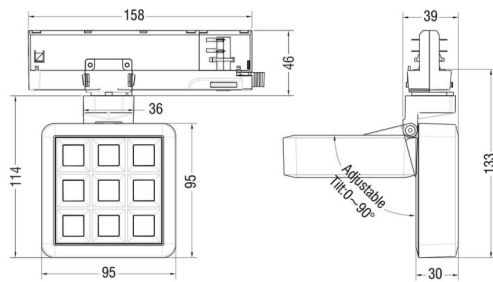

MATRIX 3X3

Proyector a carril Lavov de la familia MATRIX con una potencia de 15,35W, CRI 90 y CCT 4000K, con una óptica de 23,8grados. con un flujo luminoso total de 1308,6lm, y una eficacia luminosa de 85,25lm/W. Fabricado en Aluminio inyectado a presión y acabado en color Gris . Driver ON/OFF.

Esquema

Código artículo	86.T018.1421.03
Tipo de producto	Indoor
Categoría	Proyectores a carril
Familia	MATRIX
Subfamilia	MATRIX 3X3
Pictograms	

Producto	
Potencia real (W)	15.35
Flujo luminoso real (lm)	1308.5999999999999
Eficacia luminosa (lm/W)	85.25
Ángulo de apertura	23.8
Life time (h)	50000 h L80B10
IP	20
Color	Gris
Chip Brand	OSRAM
Driver incluido	Si
Equipo	ON/OFF
Flicker Free	Si
Light source	LED
Type of LED	COB
Temperatura de color (K)	4000
Consistencia de color (SDCM)	SDCM<3
CRI	90