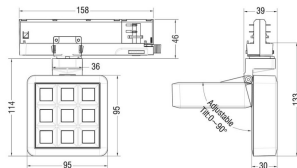

MATRIX 3X3

Proyector a carril Lavov de la familia MATRIX con una potencia de 15,35W, CRI 90 y CCT 4000K, con una óptica de 23,8grados. con un flujo luminoso total de 1308,6lm, y una eficacia luminosa de 85,25lm/W. Fabricado en Aluminio inyectado a presión y acabado en color Blanco . Driver DALI.

Código artículo	86.T018.1423.01
Tipo de producto	Indoor
Categoría	Proyectores a carril
Familia	MATRIX
Subfamilia	MATRIX 3X3

Pictograms	

Esquema

Producto	
Potencia real (W)	15.35
Flujo luminoso real (lm)	1308.5999999999999
Eficacia luminosa (lm/W)	85.25
Ángulo de apertura	23.8
Life time (h)	50000 h L80B10
IP	20
Color	Blanco
Chip Brand	OSRAM
Driver incluido	Si
Equipo	DALI
Flicker Free	Si
Light source	LED
Type of LED	COB
Temperatura de color (K)	4000
Consistencia de color (SDCM)	SDCM<3
CRI	90