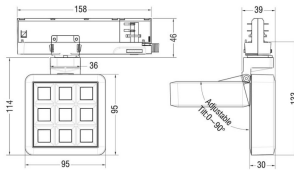

MATRIX 3X3

Proyector a carril Lavov de la familia MATRIX con una potencia de 15,35W, CRI 90 y CCT 4000K, con una óptica de 23,8grados. con un flujo luminoso total de 1308,6lm, y una eficacia luminosa de 85,25lm/W. Fabricado en Aluminio inyectado a presión y acabado en color Blanco . Driver DALI.

Código artículo	86.T018.1423.01
Tipo de producto	Indoor
Categoría	Proyectores a carril
Familia	MATRIX
Subfamilia	MATRIX 3X3

Pictograms

Esquema

Producto	
Potencia real (W)	15.35
Flujo luminoso real (lm)	1308.5999999999999
Eficacia luminosa (lm/W)	85.25
Ángulo de apertura	23.8
Life time (h)	50000 h L80B10
IP	20
Color	Blanco
Chip Brand	OSRAM
Driver incluido	Si
Equipo	DALI
Flicker Free	Si
Light source	LED
Type of LED	COB
Temperatura de color (K)	4000
Consistencia de color (SDCM)	SDCM<3
CRI	90