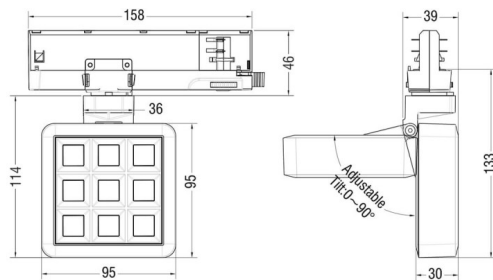

MATRIX 3X3

Proyector a carril Lavov de la familia MATRIX con una potencia de 15,35W, CRI 90 y CCT 4000K, con una óptica de 23,8grados. con un flujo luminoso total de 1308,6lm, y una eficacia luminosa de 85,25lm/W. Fabricado en Aluminio inyectado a presión y acabado en color Negro . Driver DALI.

Esquema

Código artículo	86.T018.1423.02
Tipo de producto	Indoor
Categoría	Proyectores a carril
Familia	MATRIX
Subfamilia	MATRIX 3X3
Pictograms	

Producto	
Potencia real (W)	15.35
Flujo luminoso real (lm)	1308.5999999999999
Eficacia luminosa (lm/W)	85.25
Ángulo de apertura	23.8
Life time (h)	50000 h L80B10
IP	20
Color	Negro
Chip Brand	OSRAM
Driver incluido	Si
Equipo	DALI
Flicker Free	Si
Light source	LED
Type of LED	COB
Temperatura de color (K)	4000
Consistencia de color (SDCM)	SDCM<3
CRI	90