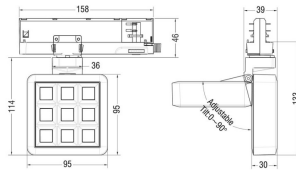

MATRIX 3X3

Proyector a carril Lavov de la familia MATRIX con una potencia de 15,35W, CRI 90 y CCT 4000K, con una óptica de 23,8grados. con un flujo luminoso total de 1308,6lm, y una eficacia luminosa de 85,25lm/W. Fabricado en Aluminio inyectado a presión y acabado en color Negro . Driver DALI.

Código artículo	86.T018.1423.02
Tipo de producto	Outdoor
Categoría	Proyectores a carril
Familia	MATRIX
Subfamilia	MATRIX 3X3
Pictograms	

Esquema

Producto	
Potencia real (W)	15.35
Flujo luminoso real (lm)	1308.5999999999999
Eficacia luminosa (lm/W)	85.25
Ángulo de apertura	23.8
Life time (h)	50000 h L80B10
IP	20
Color	Negro
Chip Brand	OSRAM
Driver incluido	Si
Equipo	DALI
Flicker Free	Si
Light source	LED
Type of LED	COB
Temperatura de color (K)	4000
Consistencia de color (SDCM)	SDCM<3
CRI	90