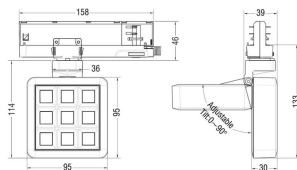

MATRIX 3X3

Proyector a carril Lavov de la familia MATRIX con una potencia de 15,35W, CRI 90 y CCT 4000K, con una óptica de 23,8grados. con un flujo luminoso total de 1308,6lm, y una eficacia luminosa de 85,25lm/W. Fabricado en Aluminio inyectado a presión y acabado en color Negro . Driver DALI.

Código artículo	86.T018.1423.02
Tipo de producto	Indoor
Categoría	Proyectores a carril
Familia	MATRIX
Subfamilia	MATRIX 3X3

Pictograms	
-------------------	--

Esquema

Producto	
Potencia real (W)	15.35
Flujo luminoso real (lm)	1308.5999999999999
Eficacia luminosa (lm/W)	85.25
Ángulo de apertura	23.8
Life time (h)	50000 h L80B10
IP	20
Color	Negro
Chip Brand	OSRAM
Driver incluido	Si
Equipo	DALI
Flicker Free	Si
Light source	LED
Type of LED	COB
Temperatura de color (K)	4000
Consistencia de color (SDCM)	SDCM<3
CRI	90