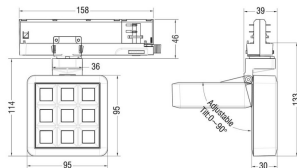

MATRIX 3X3

Proyector a carril Lavov de la familia MATRIX con una potencia de 15,35W, CRI 90 y CCT 4000K, con una óptica de 23,8grados. con un flujo luminoso total de 1308,6lm, y una eficacia luminosa de 85,25lm/W. Fabricado en Aluminio inyectado a presión y acabado en color Gris . Driver DALI.

Código artículo	86.T018.1423.03
Tipo de producto	Indoor
Categoría	Proyectores a carril
Familia	MATRIX
Subfamilia	MATRIX 3X3

Pictograms	
-------------------	--

Esquema

Producto	
Potencia real (W)	15.35
Flujo luminoso real (lm)	1308.5999999999999
Eficacia luminosa (lm/W)	85.25
Ángulo de apertura	23.8
Life time (h)	50000 h L80B10
IP	20
Color	Gris
Chip Brand	OSRAM
Driver incluido	Si
Equipo	DALI
Flicker Free	Si
Light source	LED
Type of LED	COB
Temperatura de color (K)	4000
Consistencia de color (SDCM)	SDCM<3
CRI	90