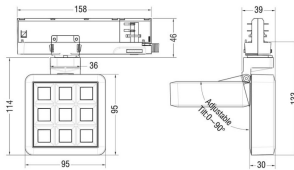

MATRIX 3X3

Proyector a carril Lavov de la familia MATRIX con una potencia de 15,35W, CRI 90 y CCT 4000K, con una óptica de 23,8grados. con un flujo luminoso total de 1308,6lm, y una eficacia luminosa de 85,25lm/W. Fabricado en Aluminio inyectado a presión y acabado en color Gris . Driver DALI.

Código artículo	86.T018.1423.03
Tipo de producto	Indoor
Categoría	Proyectores a carril
Familia	MATRIX
Subfamilia	MATRIX 3X3
Pictograms	

Esquema

Producto	
Potencia real (W)	15.35
Flujo luminoso real (lm)	1308.5999999999999
Eficacia luminosa (lm/W)	85.25
Ángulo de apertura	23.8
Life time (h)	50000 h L80B10
IP	20
Color	Gris
Chip Brand	OSRAM
Driver incluido	Si
Equipo	DALI
Flicker Free	Si
Light source	LED
Type of LED	COB
Temperatura de color (K)	4000
Consistencia de color (SDCM)	SDCM<3
CRI	90