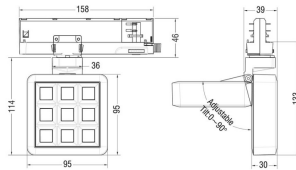

MATRIX 3X3

Proyector a carril Lavov de la familia MATRIX con una potencia de 14,82W, CRI 90 y CCT 4000K, con una óptica de 40,3grados. con un flujo luminoso total de 1179lm, y una eficacia luminosa de 79,55lm/W. Fabricado en Aluminio inyectado a presión y acabado en color Blanco . Driver ON/OFF.

Código artículo	86.T018.1431.01
Tipo de producto	Outdoor
Categoría	Proyectores a carril
Familia	MATRIX
Subfamilia	MATRIX 3X3
Pictograms	

Esquema

Producto	
Potencia real (W)	14.82
Flujo luminoso real (lm)	1179
Eficacia luminosa (lm/W)	79.55
Ángulo de apertura	40.299999999999997
Life time (h)	50000 h L80B10
IP	20
Color	Blanco
Chip Brand	OSRAM
Driver incluido	Si
Equipo	ON/OFF
Flicker Free	Si
Light source	LED
Type of LED	COB
Temperatura de color (K)	4000
Consistencia de color (SDCM)	SDCM<3
CRI	90