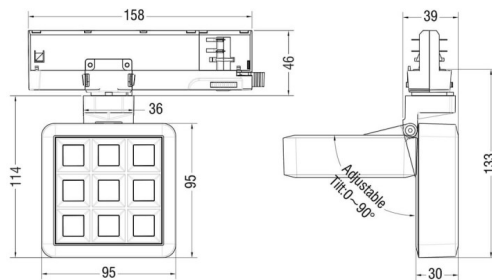

MATRIX 3X3

Proyector a carril Lavov de la familia MATRIX con una potencia de 14,82W, CRI 90 y CCT 4000K, con una óptica de 40,3grados. con un flujo luminoso total de 1179lm, y una eficacia luminosa de 79,55lm/W. Fabricado en Aluminio inyectado a presión y acabado en color Blanco . Driver ON/OFF.

Código artículo	86.T018.1431.01
Tipo de producto	Indoor
Categoría	Proyectores a carril
Familia	MATRIX
Subfamilia	MATRIX 3X3

Pictograms

Esquema

Producto	
Potencia real (W)	14.82
Flujo luminoso real (lm)	1179
Eficacia luminosa (lm/W)	79.55
Ángulo de apertura	40.200000000000003
Tiempo de vida	50000 h L80B10
IP	20
Color	Blanco
Marca del LED	OSRAM
Driver incluido	Si
Equipo	ON/OFF
Flicker Free	Si
Fuente de luz	LED
Tipo de LED	COB
Temperatura de color (K)	4000
Consistencia de color (SDCM)	SDCM3
CRI	90