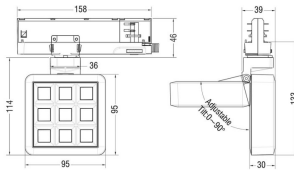

MATRIX 3X3

Proyector a carril Lavov de la familia MATRIX con una potencia de 14,82W, CRI 90 y CCT 4000K, con una óptica de 40,3grados. con un flujo luminoso total de 1179lm, y una eficacia luminosa de 79,55lm/W. Fabricado en Aluminio inyectado a presión y acabado en color Blanco . Driver ON/OFF.

Código artículo	86.T018.1431.01
Tipo de producto	Indoor
Categoría	Proyectores a carril
Familia	MATRIX
Subfamilia	MATRIX 3X3

Pictograms

Esquema

Producto	
Potencia real (W)	14.82
Flujo luminoso real (lm)	1179
Eficacia luminosa (lm/W)	79.55
Ángulo de apertura	40.299999999999997
Life time (h)	50000 h L80B10
IP	20
Color	Blanco
Chip Brand	OSRAM
Driver incluido	Si
Equipo	ON/OFF
Flicker Free	Si
Light source	LED
Type of LED	COB
Temperatura de color (K)	4000
Consistencia de color (SDCM)	SDCM<3
CRI	90