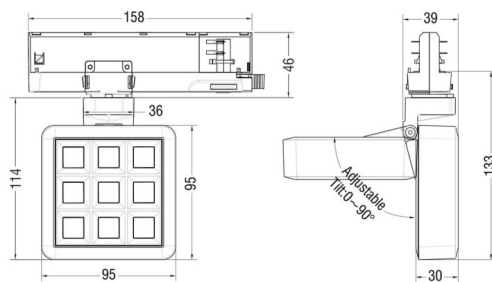

MATRIX 3X3

Proyector a carril Lavov de la familia MATRIX con una potencia de 14,82W, CRI 90 y CCT 4000K, con una óptica de 40,3grados. con un flujo luminoso total de 1179lm, y una eficacia luminosa de 79,55lm/W. Fabricado en Aluminio inyectado a presión y acabado en color Blanco . Driver ON/OFF.

Código artículo	86.T018.1431.01
Tipo de producto	Indoor
Categoría	Proyectores a carril
Familia	MATRIX
Subfamilia	MATRIX 3X3

Pictograms

Esquema

Producto	
Potencia real (W)	14.82
Flujo luminoso real (lm)	1179
Eficacia luminosa (lm/W)	79.55
Ángulo de apertura	40.200000000000003
Tiempo de vida	50000 h L80B10
IP	20
Color	Blanco
Marca del LED	OSRAM
Driver incluido	Si
Equipo	ON/OFF
Flicker Free	Si
Fuente de luz	LED
Tipo de LED	COB
Temperatura de color (K)	4000
Consistencia de color (SDCM)	SDCM3
CRI	90