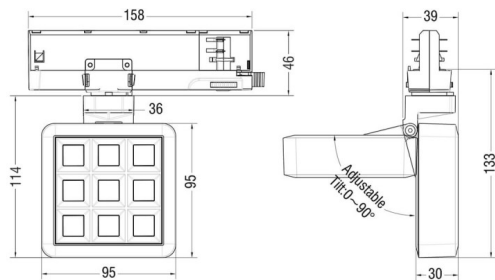

MATRIX 3X3

Proyector a carril Lavov de la familia MATRIX con una potencia de 14,82W, CRI 90 y CCT 4000K, con una óptica de 40,3grados. con un flujo luminoso total de 1179lm, y una eficacia luminosa de 79,55lm/W. Fabricado en Aluminio inyectado a presión y acabado en color Negro . Driver ON/OFF.

Código artículo	86.T018.1431.02
Tipo de producto	Indoor
Categoría	Proyectores a carril
Familia	MATRIX
Subfamilia	MATRIX 3X3
Pictograms	

Esquema

Producto	
Potencia real (W)	14.82
Flujo luminoso real (lm)	1179
Eficacia luminosa (lm/W)	79.55
Ángulo de apertura	40.200000000000003
Life time (h)	50000 h L80B10
IP	20
Color	Negro
Chip Brand	OSRAM
Driver incluido	Si
Equipo	ON/OFF
Flicker Free	Si
Light source	LED
Type of LED	COB
Temperatura de color (K)	4000
Consistencia de color (SDCM)	SDCM<3
CRI	90