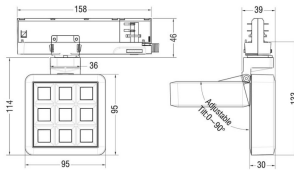

MATRIX 3X3

Proyector a carril Lavov de la familia MATRIX con una potencia de 14,82W, CRI 90 y CCT 4000K, con una óptica de 40,3grados. con un flujo luminoso total de 1179lm, y una eficacia luminosa de 79,55lm/W. Fabricado en Aluminio inyectado a presión y acabado en color Negro . Driver ON/OFF.

Código artículo	86.T018.1431.02
Tipo de producto	Indoor
Categoría	Proyectores a carril
Familia	MATRIX
Subfamilia	MATRIX 3X3

Pictograms

Esquema

Producto	
Potencia real (W)	14.82
Flujo luminoso real (lm)	1179
Eficacia luminosa (lm/W)	79.55
Ángulo de apertura	40.299999999999997
Life time (h)	50000 h L80B10
IP	20
Color	Negro
Chip Brand	OSRAM
Driver incluido	Si
Equipo	ON/OFF
Flicker Free	Si
Light source	LED
Type of LED	COB
Temperatura de color (K)	4000
Consistencia de color (SDCM)	SDCM<3
CRI	90