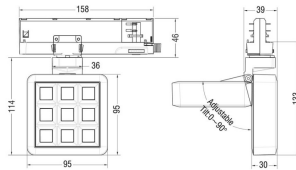

MATRIX 3X3

Proyector a carril Lavov de la familia MATRIX con una potencia de 14,82W, CRI 90 y CCT 4000K, con una óptica de 40,3grados. con un flujo luminoso total de 1179lm, y una eficacia luminosa de 79,55lm/W. Fabricado en Aluminio inyectado a presión y acabado en color Gris . Driver ON/OFF.

Código artículo	86.T018.1431.03
Tipo de producto	Indoor
Categoría	Proyectores a carril
Familia	MATRIX
Subfamilia	MATRIX 3X3

Pictograms

Esquema

Producto	
Potencia real (W)	14.82
Flujo luminoso real (lm)	1179
Eficacia luminosa (lm/W)	79.55
Ángulo de apertura	40.299999999999997
Life time (h)	50000 h L80B10
IP	20
Color	Gris
Chip Brand	OSRAM
Driver incluido	Si
Equipo	ON/OFF
Flicker Free	Si
Light source	LED
Type of LED	COB
Temperatura de color (K)	4000
Consistencia de color (SDCM)	SDCM<3
CRI	90