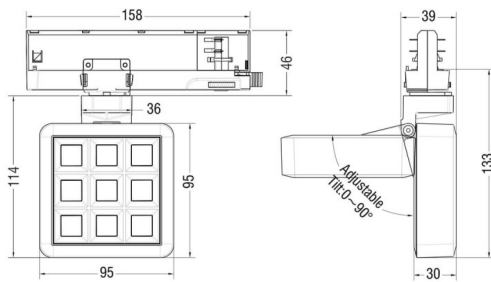

MATRIX 3X3

Proyector a carril Lavov de la familia MATRIX con una potencia de 14,82W, CRI 90 y CCT 4000K, con una óptica de 40,3grados. con un flujo luminoso total de 1179lm, y una eficacia luminosa de 79,55lm/W. Fabricado en Aluminio inyectado a presión y acabado en color Gris . Driver ON/OFF.

Esquema

Código artículo	86.T018.1431.03
Tipo de producto	Indoor
Categoría	Proyectores a carril
Familia	MATRIX
Subfamilia	MATRIX 3X3

Pictograms

Producto	
Potencia real (W)	14.82
Flujo luminoso real (lm)	1179
Eficacia luminosa (lm/W)	79.55
Ángulo de apertura	40.200000000000003
Tiempo de vida	50000 h L80B10
IP	20
Color	Gris
Marca del LED	OSRAM
Driver incluido	Si
Equipo	ON/OFF
Flicker Free	Si
Fuente de luz	LED
Tipo de LED	COB
Temperatura de color (K)	4000
Consistencia de color (SDCM)	SDCM3
CRI	90