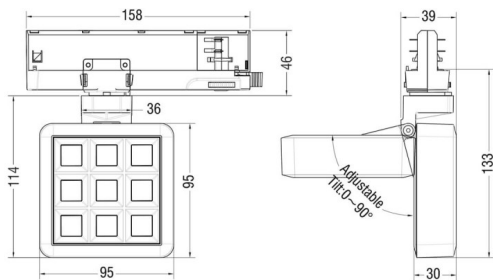

MATRIX 3X3

Proyector a carril Lavov de la familia MATRIX con una potencia de 14,82W, CRI 90 y CCT 4000K, con una óptica de 40,3grados. con un flujo luminoso total de 1179lm, y una eficacia luminosa de 79,55lm/W. Fabricado en Aluminio inyectado a presión y acabado en color Gris . Driver ON/OFF.

Esquema

Código artículo	86.T018.1431.03
Tipo de producto	Indoor
Categoría	Proyectores a carril
Familia	MATRIX
Subfamilia	MATRIX 3X3
Pictograms	

Producto	
Potencia real (W)	14.82
Flujo luminoso real (lm)	1179
Eficacia luminosa (lm/W)	79.55
Ángulo de apertura	40.200000000000003
Life time (h)	50000 h L80B10
IP	20
Color	Gris
Chip Brand	OSRAM
Driver incluido	Si
Equipo	ON/OFF
Flicker Free	Si
Light source	LED
Type of LED	COB
Temperatura de color (K)	4000
Consistencia de color (SDCM)	SDCM<3
CRI	90