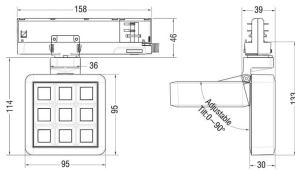

MATRIX 3X3

Proyector a carril Lavov de la familia MATRIX con una potencia de 14,82W, CRI 90 y CCT 4000K, con una óptica de 40,3grados. con un flujo luminoso total de 1179lm, y una eficacia luminosa de 79,55lm/W. Fabricado en Aluminio inyectado a presión y acabado en color Gris . Driver ON/OFF.

Código artículo	86.T018.1431.03
Tipo de producto	Indoor
Categoría	Proyectores a carril
Familia	MATRIX
Subfamilia	MATRIX 3X3

Pictograms

Esquema

Producto	
Potencia real (W)	14.82
Flujo luminoso real (lm)	1179
Eficacia luminosa (lm/W)	79.55
Ángulo de apertura	40.299999999999997
Life time (h)	50000 h L80B10
IP	20
Color	Gris
Chip Brand	OSRAM
Driver incluido	Si
Equipo	ON/OFF
Flicker Free	Si
Light source	LED
Type of LED	COB
Temperatura de color (K)	4000
Consistencia de color (SDCM)	SDCM<3
CRI	90