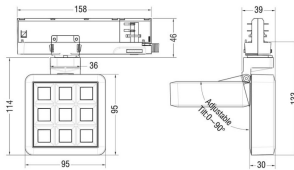

MATRIX 3X3

Proyector a carril Lavov de la familia MATRIX con una potencia de 14,82W, CRI 90 y CCT 4000K, con una óptica de 40,3grados. con un flujo luminoso total de 1179lm, y una eficacia luminosa de 79,55lm/W. Fabricado en Aluminio inyectado a presión y acabado en color Blanco . Driver DALI.

Código artículo	86.T018.1433.01
Tipo de producto	Outdoor
Categoría	Proyectores a carril
Familia	MATRIX
Subfamilia	MATRIX 3X3
Pictograms	

Esquema

Producto	
Potencia real (W)	14.82
Flujo luminoso real (lm)	1179
Eficacia luminosa (lm/W)	79.55
Ángulo de apertura	40.299999999999997
Life time (h)	50000 h L80B10
IP	20
Color	Blanco
Chip Brand	OSRAM
Driver incluido	Si
Equipo	DALI
Flicker Free	Si
Light source	LED
Type of LED	COB
Temperatura de color (K)	4000
Consistencia de color (SDCM)	SDCM<3
CRI	90