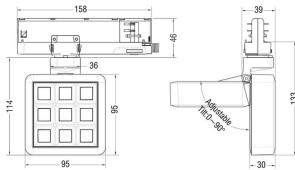

Código artículo	86.T018.1433.01
Tipo de producto	Indoor
Categoría	Proyectores a carril
Familia	MATRIX
Subfamilia	MATRIX 3X3

Pictograms

□

220
240 V

CRI
90

CE

Driver
INCL.

On
Off

DALI

IP
20

Esquema

Producto	
Potencia real (W)	14.82
Flujo luminoso real (lm)	1179
Eficacia luminosa (lm/W)	79.55
Ángulo de apertura	40.299999999999997
Life time (h)	50000 h L80B10
IP	20
Color	Blanco
Chip Brand	OSRAM
Driver incluido	Si
Equipo	DALI
Flicker Free	Si
Light source	LED
Type of LED	COB
Temperatura de color (K)	4000
Consistencia de color (SDCM)	SDCM<3
CRI	90