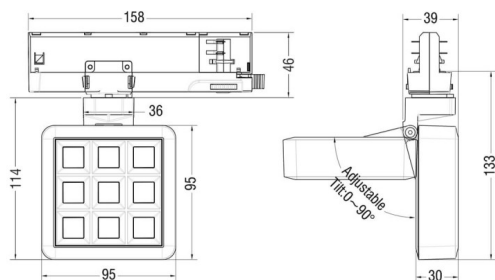

MATRIX 3X3

Proyector a carril Lavov de la familia MATRIX con una potencia de 14,82W, CRI 90 y CCT 4000K, con una óptica de 40,3grados. con un flujo luminoso total de 1179lm, y una eficacia luminosa de 79,55lm/W. Fabricado en Aluminio inyectado a presión y acabado en color Blanco . Driver DALI.

Código artículo	86.T018.1433.01
Tipo de producto	Indoor
Categoría	Proyectores a carril
Familia	MATRIX
Subfamilia	MATRIX 3X3
Pictograms	

Esquema

Producto	
Potencia real (W)	14.82
Flujo luminoso real (lm)	1179
Eficacia luminosa (lm/W)	79.55
Ángulo de apertura	40.200000000000003
Tiempo de vida	50000 h L80B10
IP	20
Color	Blanco
Marca del LED	OSRAM
Driver incluido	Si
Equipo	DALI
Flicker Free	Si
Fuente de luz	LED
Tipo de LED	COB
Temperatura de color (K)	4000
Consistencia de color (SDCM)	SDCM3
CRI	90