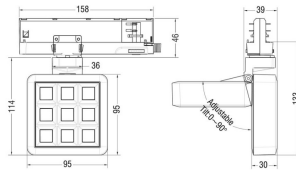

MATRIX 3X3

Proyector a carril Lavov de la familia MATRIX con una potencia de 14,82W, CRI 90 y CCT 4000K, con una óptica de 40,3grados. con un flujo luminoso total de 1179lm, y una eficacia luminosa de 79,55lm/W. Fabricado en Aluminio inyectado a presión y acabado en color Negro . Driver DALI.

Código artículo	86.T018.1433.02
Tipo de producto	Indoor
Categoría	Proyectores a carril
Familia	MATRIX
Subfamilia	MATRIX 3X3
Pictograms	

Esquema

Producto	
Potencia real (W)	14.82
Flujo luminoso real (lm)	1179
Eficacia luminosa (lm/W)	79.55
Ángulo de apertura	40.299999999999997
Life time (h)	50000 h L80B10
IP	20
Color	Negro
Chip Brand	OSRAM
Driver incluido	Si
Equipo	DALI
Flicker Free	Si
Light source	LED
Type of LED	COB
Temperatura de color (K)	4000
Consistencia de color (SDCM)	SDCM<3
CRI	90