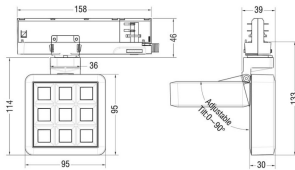

MATRIX 3X3

Proyector a carril Lavov de la familia MATRIX con una potencia de 15,32W, CRI 90 y CCT 4000K, con una óptica de 63,5grados. con un flujo luminoso total de 1201,1lm, y una eficacia luminosa de 78,35lm/W. Fabricado en Aluminio inyectado a presión y acabado en color Blanco . Driver ON/OFF.

Código artículo	86.T018.1441.01
Tipo de producto	Indoor
Categoría	Proyectores a carril
Familia	MATRIX
Subfamilia	MATRIX 3X3
Pictograms	

Esquema

Producto	
Potencia real (W)	15.32
Flujo luminoso real (lm)	1201.0999999999999
Eficacia luminosa (lm/W)	78.349999999999994
Ángulo de apertura	63.5
Life time (h)	50000 h L80B10
IP	20
Color	Blanco
Chip Brand	OSRAM
Driver incluido	Si
Equipo	ON/OFF
Flicker Free	Si
Light source	LED
Type of LED	COB
Temperatura de color (K)	4000
Consistencia de color (SDCM)	SDCM<3
CRI	90