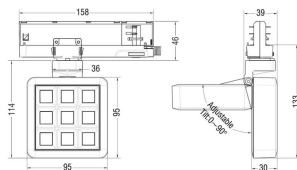

MATRIX 3X3

Proyector a carril Lavov de la familia MATRIX con una potencia de 15,32W, CRI 90 y CCT 4000K, con una óptica de 63,5grados. con un flujo luminoso total de 1201,1lm, y una eficacia luminosa de 78,35lm/W. Fabricado en Aluminio inyectado a presión y acabado en color Blanco . Driver ON/OFF.

Código artículo	86.T018.1441.01
Tipo de producto	Indoor
Categoría	Proyectores a carril
Familia	MATRIX
Subfamilia	MATRIX 3X3

Pictograms	

Esquema

Producto	
Potencia real (W)	15.32
Flujo luminoso real (lm)	1201.0999999999999
Eficacia luminosa (lm/W)	78.349999999999994
Ángulo de apertura	63.5
Life time (h)	50000 h L80B10
IP	20
Color	Blanco
Chip Brand	OSRAM
Driver incluido	Si
Equipo	ON/OFF
Flicker Free	Si
Light source	LED
Type of LED	COB
Temperatura de color (K)	4000
Consistencia de color (SDCM)	SDCM<3
CRI	90