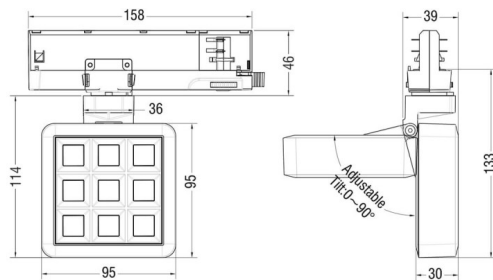

MATRIX 3X3

Proyector a carril Lavov de la familia MATRIX con una potencia de 15,32W, CRI 90 y CCT 4000K, con una óptica de 63,5grados. con un flujo luminoso total de 1201,1lm, y una eficacia luminosa de 78,35lm/W. Fabricado en Aluminio inyectado a presión y acabado en color Blanco . Driver ON/OFF.

Código artículo	86.T018.1441.01
Tipo de producto	Indoor
Categoría	Proyectores a carril
Familia	MATRIX
Subfamilia	MATRIX 3X3

Pictograms

Esquema

Producto	
Potencia real (W)	15.32
Flujo luminoso real (lm)	1201.0999999999999
Eficacia luminosa (lm/W)	78.34999999999994
Ángulo de apertura	63.5
Tiempo de vida	50000 h L80B10
IP	20
Color	Blanco
Marca del LED	OSRAM
Driver incluido	Si
Equipo	ON/OFF
Flicker Free	Si
Fuente de luz	LED
Tipo de LED	COB
Temperatura de color (K)	4000
Consistencia de color (SDCM)	SDCM3
CRI	90