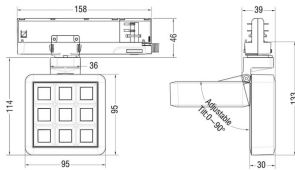

MATRIX 3X3

Proyector a carril Lavov de la familia MATRIX con una potencia de 15,32W, CRI 90 y CCT 4000K, con una óptica de 63,5grados. con un flujo luminoso total de 1201,1lm, y una eficacia luminosa de 78,35lm/W. Fabricado en Aluminio inyectado a presión y acabado en color Negro . Driver ON/OFF.

Código artículo	86.T018.1441.02
Tipo de producto	Indoor
Categoría	Proyectores a carril
Familia	MATRIX
Subfamilia	MATRIX 3X3

Pictograms

Esquema

Producto	
Potencia real (W)	15.32
Flujo luminoso real (lm)	1201.0999999999999
Eficacia luminosa (lm/W)	78.349999999999994
Ángulo de apertura	63.5
Life time (h)	50000 h L80B10
IP	20
Color	Negro
Chip Brand	OSRAM
Driver incluido	Si
Equipo	ON/OFF
Flicker Free	Si
Light source	LED
Type of LED	COB
Temperatura de color (K)	4000
Consistencia de color (SDCM)	SDCM<3
CRI	90