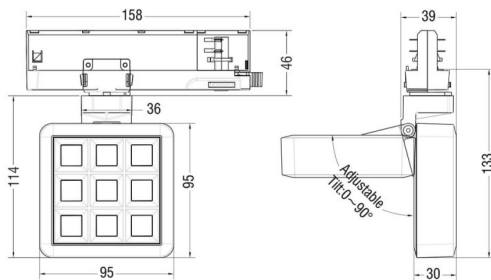

MATRIX 3X3

Proyector a carril Lavov de la familia MATRIX con una potencia de 15,32W, CRI 90 y CCT 4000K, con una óptica de 63,5grados. con un flujo luminoso total de 1201,1lm, y una eficacia luminosa de 78,35lm/W. Fabricado en Aluminio inyectado a presión y acabado en color Negro . Driver ON/OFF.

Código artículo	86.T018.1441.02
Tipo de producto	Indoor
Categoría	Proyectores a carril
Familia	MATRIX
Subfamilia	MATRIX 3X3
Pictograms	

Esquema

Producto	
Potencia real (W)	15.32
Flujo luminoso real (lm)	1201.0999999999999
Eficacia luminosa (lm/W)	78.34999999999994
Ángulo de apertura	63.5
Tiempo de vida	50000 h L80B10
IP	20
Color	Negro
Marca del LED	OSRAM
Driver incluido	Si
Equipo	ON/OFF
Flicker Free	Si
Fuente de luz	LED
Tipo de LED	COB
Temperatura de color (K)	4000
Consistencia de color (SDCM)	SDCM3
CRI	90