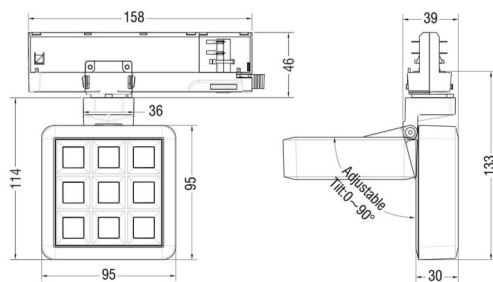

MATRIX 3X3

Proyector a carril Lavov de la familia MATRIX con una potencia de 15,32W, CRI 90 y CCT 4000K, con una óptica de 63,5grados. con un flujo luminoso total de 1201,1lm, y una eficacia luminosa de 78,35lm/W. Fabricado en Aluminio inyectado a presión y acabado en color Negro . Driver ON/OFF.

Código artículo	86.T018.1441.02
Tipo de producto	Indoor
Categoría	Proyectores a carril
Familia	MATRIX
Subfamilia	MATRIX 3X3
Pictograms	

Esquema

Producto	
Potencia real (W)	15.32
Flujo luminoso real (lm)	1201.0999999999999
Eficacia luminosa (lm/W)	78.34999999999994
Ángulo de apertura	63.5
Life time (h)	50000 h L80B10
IP	20
Color	Negro
Chip Brand	OSRAM
Driver incluido	Si
Equipo	ON/OFF
Flicker Free	Si
Light source	LED
Type of LED	COB
Temperatura de color (K)	4000
Consistencia de color (SDCM)	SDCM<3
CRI	90