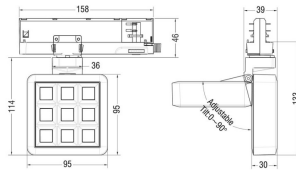

MATRIX 3X3

Proyector a carril Lavov de la familia MATRIX con una potencia de 15,32W, CRI 90 y CCT 4000K, con una óptica de 63,5grados. con un flujo luminoso total de 1201,1lm, y una eficacia luminosa de 78,35lm/W. Fabricado en Aluminio inyectado a presión y acabado en color Negro . Driver ON/OFF.

Código artículo	86.T018.1441.02
Tipo de producto	Indoor
Categoría	Proyectores a carril
Familia	MATRIX
Subfamilia	MATRIX 3X3
Pictograms	

Esquema

Producto	
Potencia real (W)	15.32
Flujo luminoso real (lm)	1201.0999999999999
Eficacia luminosa (lm/W)	78.349999999999994
Ángulo de apertura	63.5
Life time (h)	50000 h L80B10
IP	20
Color	Negro
Chip Brand	OSRAM
Driver incluido	Si
Equipo	ON/OFF
Flicker Free	Si
Light source	LED
Type of LED	COB
Temperatura de color (K)	4000
Consistencia de color (SDCM)	SDCM<3
CRI	90