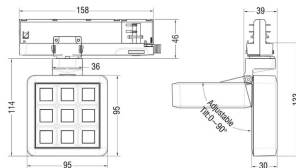

MATRIX 3X3

Proyector a carril Lavov de la familia MATRIX con una potencia de 15,32W, CRI 90 y CCT 4000K, con una óptica de 63,5grados. con un flujo luminoso total de 1201,1lm, y una eficacia luminosa de 78,35lm/W. Fabricado en Aluminio inyectado a presión y acabado en color Gris . Driver ON/OFF.

Código artículo	86.T018.1441.03
Tipo de producto	Indoor
Categoría	Proyectores a carril
Familia	MATRIX
Subfamilia	MATRIX 3X3

Pictograms	
-------------------	--

Esquema

Producto	
Potencia real (W)	15.32
Flujo luminoso real (lm)	1201.0999999999999
Eficacia luminosa (lm/W)	78.349999999999994
Ángulo de apertura	63.5
Life time (h)	50000 h L80B10
IP	20
Color	Gris
Chip Brand	OSRAM
Driver incluido	Si
Equipo	ON/OFF
Flicker Free	Si
Light source	LED
Type of LED	COB
Temperatura de color (K)	4000
Consistencia de color (SDCM)	SDCM<3
CRI	90