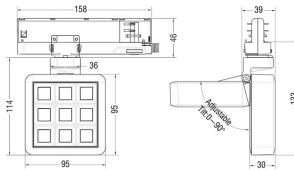

MATRIX 3X3

Proyector a carril Lavov de la familia MATRIX con una potencia de 15,32W, CRI 90 y CCT 4000K, con una óptica de 63,5grados. con un flujo luminoso total de 1201,1lm, y una eficacia luminosa de 78,35lm/W. Fabricado en Aluminio inyectado a presión y acabado en color Gris . Driver ON/OFF.

Código artículo	86.T018.1441.03
Tipo de producto	Indoor
Categoría	Proyectores a carril
Familia	MATRIX
Subfamilia	MATRIX 3X3
Pictograms	

Esquema

Producto	
Potencia real (W)	15.32
Flujo luminoso real (lm)	1201.0999999999999
Eficacia luminosa (lm/W)	78.349999999999994
Ángulo de apertura	63.5
Life time (h)	50000 h L80B10
IP	20
Color	Gris
Chip Brand	OSRAM
Driver incluido	Si
Equipo	ON/OFF
Flicker Free	Si
Light source	LED
Type of LED	COB
Temperatura de color (K)	4000
Consistencia de color (SDCM)	SDCM<3
CRI	90